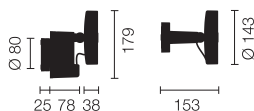

## Wandleuchte U-TURN-20-SW-SW

Typ	U-TURN-20-SW-SW
Bestellnummer	51003805-SW-SW

Leuchtentyp/Montageart	Wandleuchte
Ausführung	Festanschluss
Oberfläche	Schwarz
Leuchtmittel	LED, 1150 lm, 2700 K
Betriebsart	ON/OFF
Bemessungsspannung	220 - 240V, 50/60Hz
Bedienung	Bauseits
Leuchtenkopf	Aluminiumdruckguss, nasslackiert, graphitschwarz
Diffusor	PMMA, einseitig satiniert
Treibergehäuse	Aluminiumdruckguss, nasslackiert, graphitschwarz
Baldachin	PA, graphitschwarz

Lichtverteilung	Direkt
Ausstrahlungswinkel	Verstellbar 40° / 80°
Leistungsaufnahme (ca.)	12W
Stand-by Verbrauch	< 0.5W
Schutzklasse	I
Schutzart	IP 20
Verpackungseinheiten	1 (360 x 190 x 120 mm)

Technische und inhaltliche Änderungen vorbehalten. © BELUX AG 02/2013