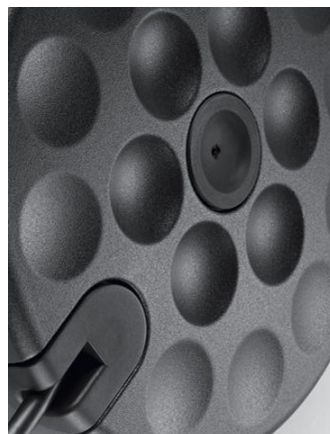

## Wandleuchte U-TURN-20-SW-SW

Typ	U-TURN-20-SW-SW
Bestellnummer	51003805-SW-SW

Leuchtentyp/Montageart	Wandleuchte
Ausführung	Festanschluss
Oberfläche	Schwarz
Leuchtmittel	LED, 1150 lm, 2700 K
Betriebsart	ON/OFF
Bemessungsspannung	220 - 240V, 50/60Hz
Bedienung	Bauseits
Leuchtenkopf	Aluminiumdruckguss, nasslackiert, graphitschwarz
Diffusor	PMMA, einseitig satiniert
Treibergehäuse	Aluminiumdruckguss, nasslackiert, graphitschwarz
Baldachin	PA, graphitschwarz

Lichtverteilung	Direkt
Ausstrahlungswinkel	Verstellbar 40° / 80°
Leistungsaufnahme (ca.)	12W
Stand-by Verbrauch	< 0.5W
Schutzklasse	I
Schutzart	IP 20
Verpackungseinheiten	1 (360 x 190 x 120 mm)

Technische und inhaltliche Änderungen vorbehalten. © BELUX AG 02/2013