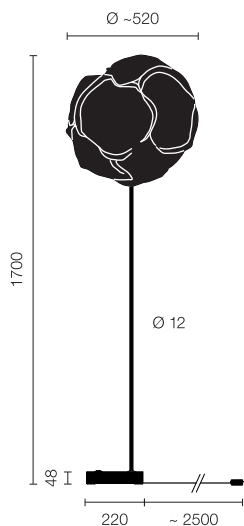

CLOUD

Frank Gehry, 2005

Stehleuchte CLOUD-10-TD

Typ	CLOUD-10-TD
Bestellnummer	51002418-10-TD

Leuchtentyp/Montageart	Stehleuchte
Ausführung	Für energiesparende Fluoreszenzlampen
Abmessung	Ø ~520 mm
Schaltung	Touchdim1
Betriebsgerät (Anzahl)	EVG DALI dimmbar (1)
Bemessungsspannung	220-240V 50/60Hz
Leuchterschirm	Polystervlies
Elemente	7
Standrohr	Edelstahl, feinkorngeschliffen
Leuchtenfuss	Weissalu matt, nasslackiert
Netzkabel	Transparent, 3x0.75mm², L 2500 mm
Netzstecker	CH (Typ J), Schuko (Typ F) oder UK (Typ G)
Lichtverteilung	Diffus

Leistungsaufnahme (ca.)	42W max.
Leuchtenbetriebswirkungsgrad	66.5%
Stand-by Verbrauch	< 0.5W
Schutzklasse	I
Schutzart	IP 20
Gewicht	9.3 kg
Verpackungseinheiten	1

$\eta=66.5\%$ CD/1000lm

Technische und inhaltliche Änderungen vorbehalten. © BELUX AG 02/2013