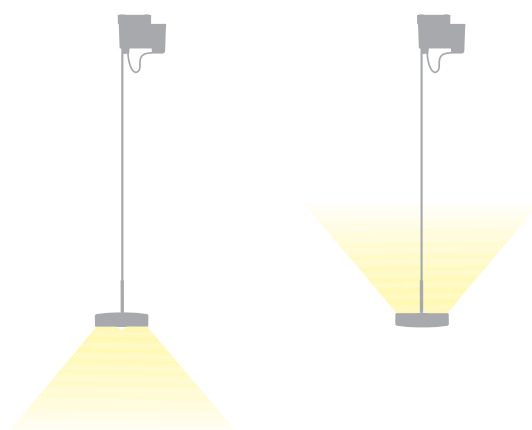

## Pendelleuchte U-TURN-30-S2-SI-SI

Typ	U-TURN-30-S2-SI-SI
Bestellnummer	51003809-S2-SI-SI

Leuchtentyp/Montageart	Pendelleuchte
Ausführung	Festanschluss
Oberfläche	Silber
Leuchtmittel	LED, 1150 lm, 2700 K
Betriebsart	ON/OFF
Bemessungsspannung	220 - 240V, 50/60Hz
Bedienung	Bauseits
Leuchtenkopf	Aluminiumdruckguss, nasslackiert, silber
Diffusor	PMMA, einseitig satiniert
Aufhängung (Anzahl Aufhängungspunkte)	2000 mm (1)
Treibergehäuse	Aluminiumdruckguss, nasslackiert, silber
Baldachin	PA, silber
Lichtverteilung	Direkt

Ausstrahlungswinkel	Verstellbar 40° / 80°
Leistungsaufnahme (ca.)	12W
Stand-by Verbrauch	< 0.5W
Schutzklasse	I
Schutzart	IP 20
Verpackungseinheiten	1 (360 x 190 x 120 mm)

Technische und inhaltliche Änderungen vorbehalten. © BELUX AG 02/2013