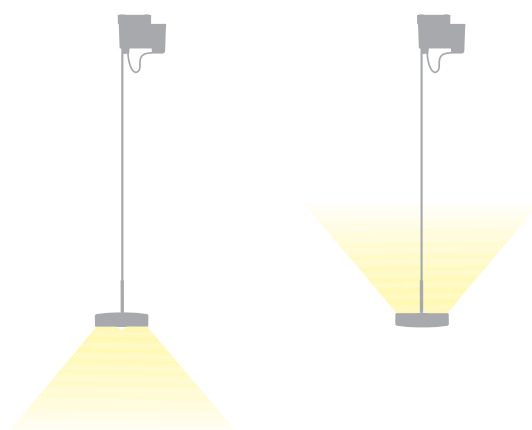

U-TURN

Michel Charlot, 2012

Pendelleuchte U-TURN-30-S2-SW-SW

Typ	U-TURN-30-S2-SW-SW
Bestellnummer	51003809-S2-SW-SW

Leuchtentyp/Montageart	Pendelleuchte
Ausführung	Festanschluss
Oberfläche	Schwarz
Leuchtmittel	LED, 1150 lm, 2700 K
Betriebsart	ON/OFF
Bemessungsspannung	220 - 240V, 50/60Hz
Bedienung	Bauseits
Leuchtenkopf	Aluminiumdruckguss, nasslackiert, graphitschwarz
Diffusor	PMMA, einseitig satiniert
Aufhängung (Anzahl Aufhängungspunkte)	2000 mm (1)
Treibergehäuse	Aluminiumdruckguss, nasslackiert, graphitschwarz

Baldachin	PA, graphitschwarz
Lichtverteilung	Direkt
Ausstrahlungswinkel	Verstellbar 40° / 80°
Leistungsaufnahme (ca.)	12W
Stand-by Verbrauch	< 0.5W
Schutzklasse	I
Schutzart	IP 20
Verpackungseinheiten	1 (360 x 190 x 120 mm)