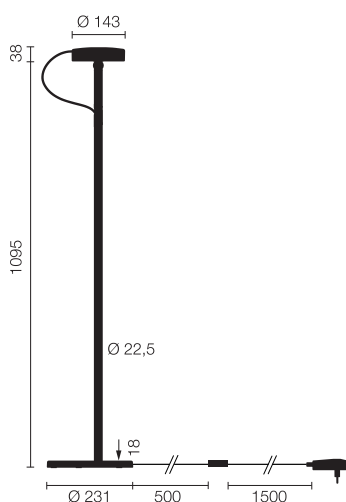

## Stehleuchte U-TURN-10-SW-SI

|               |                 |
|---------------|-----------------|
| Typ           | U-TURN-10-SW-SI |
| Bestellnummer | 51003802-SW-SI  |

|                        |  |
|------------------------|--|
| Leuchtentyp/Montageart | Stehleuchte                                      |
| Oberfläche             | Schwarz / silber                                 |
| Abmessung              | H 1150 mm  |
| Leuchtmittel           | LED, 1150 lm, 2700 K                             |
| Betriebsart            | ON/OFF   |
| Betriebsgerät (Anzahl) | Netzsteckerteil (1)                              |
| Bemessungsspannung     | 220 - 240V, 50/60Hz                              |
| Bedienung              | Kabelintegriert                                  |
| Leuchtenkopf           | Aluminiumdruckguss, nasslackiert, graphitschwarz |
| Diffusor               | PMMA, einseitig satiniert                        |
| Standrohr              | Aluminiumstrangpressprofil, nasslackiert, silber |
| Leuchtenfuss           | Zinkdruckguss, nasslackiert, silber              |

|                         |                              |
|-------------------------|------------------------------|
| Netzkabel               | Schwarz, L 2000 mm           |
| Netzstecker             | Euro (Typ C) oder UK (Typ G) |
| Lichtverteilung         | Direkt                       |
| Ausstrahlungswinkel     | Verstellbar 40° / 80°        |
| Leistungsaufnahme (ca.) | 12W                          |
| Stand-by Verbrauch      | < 0.5W                       |
| Schutzklasse            | II                           |
| Schutzart               | IP 20                        |
| Verpackungseinheiten    | 1 (1220 x 270 x 270 mm)      |