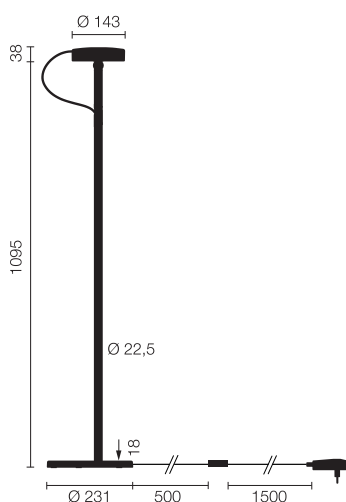

U-TURN

Michel Charlot, 2012

Stehleuchte U-TURN-10-GR-GR

Typ	U-TURN-10-GR-GR
Bestellnummer	51003802-GR-GR

Leuchtentyp/Montageart	Stehleuchte
Oberfläche	Telegrau
Abmessung	H 1150 mm
Leuchtmittel	LED, 1150 lm, 2700 K
Betriebsart	ON/OFF
Betriebsgerät (Anzahl)	Netzsteckerteil (1)
Bemessungsspannung	220 - 240V, 50/60Hz
Bedienung	Kabelintegriert
Leuchtenkopf	Aluminiumdruckguss, nasslackiert, telegrau
Diffusor	PMMA, einseitig satiniert
Standrohr	Aluminiumstrangpressprofil, nasslackiert, telegrau
Leuchtenfuss	Zinkdruckguss, nasslackiert, telegrau

Netzkabel	Schwarz, L 2000 mm
Netzstecker	Euro (Typ C) oder UK (Typ G)
Lichtverteilung	Direkt
Ausstrahlungswinkel	Verstellbar 40° / 80°
Leistungsaufnahme (ca.)	12W
Stand-by Verbrauch	< 0.5W
Schutzklasse	II
Schutzart	IP 20
Verpackungseinheiten	1 (1220 x 270 x 270 mm)