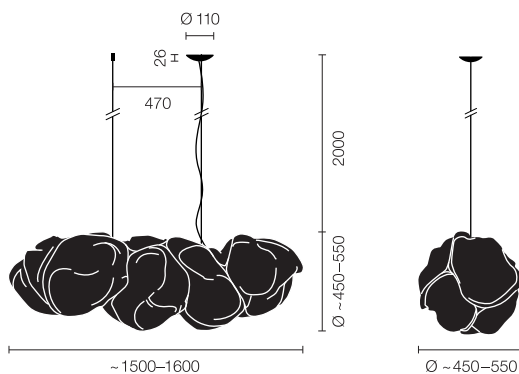

CLOUD

Frank Gehry, 2005

Pendelleuchte CLOUD-XL-60-DD

Typ	CLOUD-XL-60-DD
Bestellnummer	51002417-DD

Leuchtentyp/Montageart	Pendelleuchte
Abmessung	L 1500-1600 mm
Leuchtmittel	2x T5 (FDH) H0 21W (HE 39W); G5
Schaltung	DALI dimmbar bauseits
Betriebsgerät (Anzahl)	EVG Multiwatt 2x21/39W DALI dimmbar (1)
Bemessungsspannung	220-240V 50/60Hz
Leuchtschirm	Polystervlies
Elemente	16
Aufhängung (Anzahl Aufhängungspunkte)	max. 5000 mm (2)
Baldachin	Weiss, Ø 108 mm
Netzkabel	Weiss, 5x0.75mm ² , L 6000 mm
Lichtverteilung	Diffus
Leistungsaufnahme (ca.)	39W max.

Leuchtenbetriebswirkungsgrad	66.5%
Stand-by Verbrauch	< 0.5W
Schutzklasse	I
Schutzart	IP 20
Gewicht	6.7 kg
Verpackungseinheiten	1

Technische und inhaltliche Änderungen vorbehalten. © BELUX AG 02/2013

Weitere Informationen unter
www.belux.com/cloud