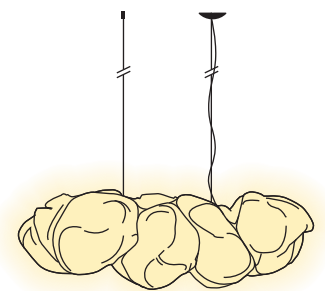

CLOUD

Frank Gehry, 2005

Pendelleuchte CLOUD-XL-60-DD

Typ	CLOUD-XL-60-DD
Bestellnummer	51002417-DD

Leuchtentyp/Montageart	Pendelleuchte
Abmessung	L 1500-1600 mm
Leuchtmittel	2x T5 (FDH) H0 21W (HE 39W); G5
Schaltung	DALI dimmbar bauseits
Betriebsgerät (Anzahl)	EVG Multiwatt 2x21/39W DALI dimmbar (1)
Bemessungsspannung	220-240V 50/60Hz
Leuchtschirm	Polystervlies
Elemente	16
Aufhängung (Anzahl Aufhängungspunkte)	max. 5000 mm (2)
Baldachin	Weiss, Ø 108 mm
Netzkabel	Weiss, 5x0.75mm ² , L 6000 mm
Lichtverteilung	Diffus
Leistungsaufnahme (ca.)	39W max.

Leuchtenbetriebswirkungsgrad	66.5%
Stand-by Verbrauch	< 0.5W
Schutzklasse	I
Schutzart	IP 20
Gewicht	6.7 kg
Verpackungseinheiten	1

Technische und inhaltliche Änderungen vorbehalten. © BELUX AG 02/2013

Weitere Informationen unter
www.belux.com/cloud