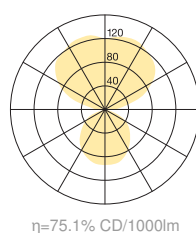

## Pendelleuchte ARBA-32-TD/DD

Typ	ARBA-32-TD/DD
Bestellnummer	51003406-TD

Leuchtentyp/Montageart	Pendelleuchte
Abmessung	Ø 600 mm
Leuchtmittel	4x T/E (FSMH) 42W; GX24q=4
Schaltung	Touchdim2 / DALI bauseits
Betriebsgerät (Anzahl)	EVG DALI dimmbar (2)
Bemessungsspannung	220-240V, 50/60Hz
Leuchtschirm	Ahorn, geölt
Diffusor	Acryl, satiniert und eingefärbt opal
Aufhängung (Anzahl Aufhängungspunkte)	max. 2000 / 5000 mm (1)
Baldachin	Weiss, Ø 108 mm
Netzkabel	Rot, textilmantelt, 5x0.75mm <sup>2</sup> , L 2500 / 5500 mm
Lichtverteilung	Direkt (34.7%) / indirekt (65.3%)

Leistungsaufnahme	ca. 168W
Leuchtenbetriebswirkungsgrad	75.1%
Stand-by Verbrauch	< 0.5W
Schutzklasse	I
Schutzart	IP 20
Gewicht	11.24 kg
Verpackungseinheiten	1

Technische und inhaltliche Änderungen vorbehalten. © BELUX AG 02/2013