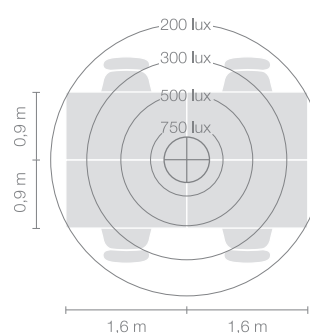

## Pendelleuchte ARBA-32-TD/DD

Typ	ARBA-32-TD/DD
Bestellnummer	51003406-TD

Leuchtentyp/Montageart	Pendelleuchte
Abmessung	Ø 600 mm
Leuchtmittel	4x T/E (FSMH) 42W; GX24q=4
Schaltung	Touchdim2 / DALI bauseits
Betriebsgerät (Anzahl)	EVG DALI dimmbar (2)
Bemessungsspannung	220-240V, 50/60Hz
Leuchtschirm	Ahorn, geölt
Diffusor	Acryl, satiniert und eingefärbt opal
Aufhängung (Anzahl Aufhängungspunkte)	max. 2000 / 5000 mm (1)
Baldachin	Weiss, Ø 108 mm
Netzkabel	Rot, textilmantelt, 5x0.75mm <sup>2</sup> , L 2500 / 5500 mm
Lichtverteilung	Direkt (34.7%) / indirekt (65.3%)

Leistungsaufnahme	ca. 168W
Leuchtenbetriebswirkungsgrad	75.1%
Stand-by Verbrauch	< 0.5W
Schutzklasse	I
Schutzart	IP 20
Gewicht	11.24 kg
Verpackungseinheiten	1

Technische und inhaltliche Änderungen vorbehalten. © BELUX AG 02/2013