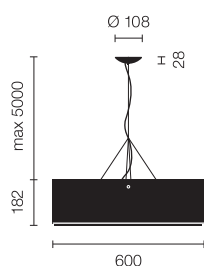

## Pendelleuchte ARBA-32-TD/DD

Typ	ARBA-32-TD/DD
Bestellnummer	51003406-TD

Leuchtentyp/Montageart	Pendelleuchte
Abmessung	Ø 600 mm
Leuchtmittel	4x T/E (FSMH) 42W; GX24q=4
Schaltung	Touchdim2 / DALI bauseits
Betriebsgerät (Anzahl)	EVG DALI dimmbar (2)
Bemessungsspannung	220-240V, 50/60Hz
Leuchtschirm	Ahorn, geölt
Diffusor	Acryl, satiniert und eingefärbt opal
Aufhängung (Anzahl Aufhängungspunkte)	max. 2000 / 5000 mm (1)
Baldachin	Weiss, Ø 108 mm
Netzkabel	Rot, textilmantelt, 5x0.75mm <sup>2</sup> , L 2500 / 5500 mm
Lichtverteilung	Direkt (34.7%) / indirekt (65.3%)

Leistungsaufnahme	ca. 168W
Leuchtenbetriebswirkungsgrad	75.1%
Stand-by Verbrauch	< 0.5W
Schutzklasse	I
Schutzart	IP 20
Gewicht	11.24 kg
Verpackungseinheiten	1

Technische und inhaltliche Änderungen vorbehalten. © BELUX AG 02/2013