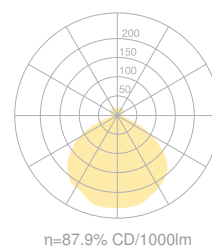

Tischleuchte ARBA-40

Typ	ARBA-40
Bestellnummer	51003402

Leuchtentyp/Montageart	Tischleuchte
Abmessung	Ø 400 mm
Leuchtmittel	1x T5 FC (FC) 22W; 2Gx13
Schaltung	ON/OFF kabelintegriert
Betriebsgerät (Anzahl)	EVG on/off (1)
Bemessungsspannung	220-240V, 50/60Hz
Leuchtschirm	Ahorn, geölt
Standbein	Ahorn, naturgetrocknet, gefast
Netzkabel	Rot, textilmantelt, 2x0.75mm ² , L 2500 mm
Netzstecker	Euro (Typ C) oder UK (Typ G)
Lichtverteilung	Direkt
Leistungsaufnahme	ca. 22W
Leuchtenbetriebswirkungsgrad	82%

Stand-by Verbrauch	0W
Schutzklasse	II
Schutzart	IP 20
Gewicht	4.3 kg
Verpackungseinheiten	1

MINERGIE®

Technische und inhaltliche Änderungen vorbehalten. © BELUX AG 02/2013

Weitere Informationen unter
www.belux.com/arba