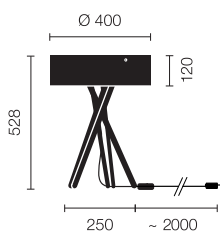

Tischleuchte ARBA-40

Typ	ARBA-40
Bestellnummer	51003402

Leuchtentyp/Montageart	Tischleuchte
Abmessung	Ø 400 mm
Leuchtmittel	1x T5 FC (FC) 22W; 2Gx13
Schaltung	ON/OFF kabelintegriert
Betriebsgerät (Anzahl)	EVG on/off (1)
Bemessungsspannung	220-240V, 50/60Hz
Leuchtschirm	Ahorn, geölt
Standbein	Ahorn, naturgetrocknet, gefast
Netzkabel	Rot, textilmantelt, 2x0.75mm ² , L 2500 mm
Netzstecker	Euro (Typ C) oder UK (Typ G)
Lichtverteilung	Direkt
Leistungsaufnahme	ca. 22W
Leuchtenbetriebswirkungsgrad	82%

Stand-by Verbrauch	0W
Schutzklasse	II
Schutzart	IP 20
Gewicht	4.3 kg
Verpackungseinheiten	1

MINERGIE®

Technische und inhaltliche Änderungen vorbehalten. © BELUX AG 02/2013

Weitere Informationen unter
www.belux.com/arba