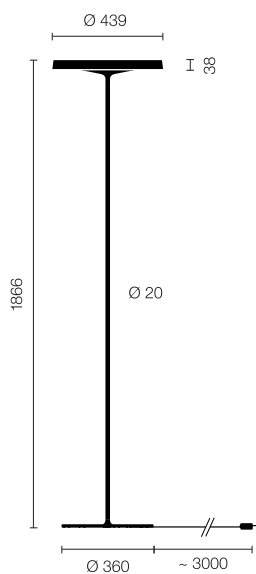

DISK

Stehleuchte DISK-10-TD-AL

Typ	DISK-10-TD-AL
Bestellnummer	51003001-TD-AL

Leuchtentyp/Montageart	Stehleuchte
Leuchtmittel	1x T5 FC (FC) 55W; 2Gx13 + 1x T5 FC (FC) 60W; 2Gx13
Schaltung	Touchdim2 im Leuchtenkopf
Betriebsgerät (Anzahl)	EVG dimmbar (2)
Bemessungsspannung	220-240V, 50/60Hz
Farbe	Aluminium
Leuchtenkopf	Aluminiumdruckguss
Diffusor	PMMA Linse
Standrohr	Stahl, weissalu, pulverbeschichtet
Leuchtenfuss	Rundfuss, Stahl, weissalu, pulverbeschichtet
Netzkabel	Transparent, 3x0.75mm ² , L 3000 mm
Netzstecker	CH (Typ J), Schuko (Typ F) oder UK (Typ G)

Lichtverteilung	Direkt (26.8%) / indirekt (73.2%)
Leistungsaufnahme (ca.)	115W
Leuchtenbetriebswirkungsgrad	80.06%
Stand-by Verbrauch	< 0.5W
Schutzklasse	I
Schutzart	IP 20
Gewicht	12.7 kg
Verpackungseinheiten	2