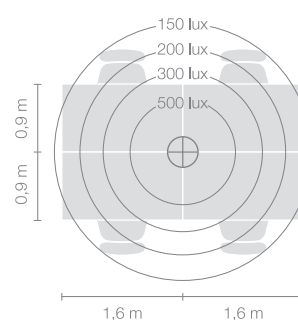

DISK

Stehleuchte DISK-10-TD-AL

Typ	DISK-10-TD-AL
Bestellnummer	51003001-TD-AL

Leuchtentyp/Montageart	Stehleuchte
Leuchtmittel	1x T5 FC (FC) 55W; 2Gx13 + 1x T5 FC (FC) 60W; 2Gx13
Schaltung	Touchdim2 im Leuchtenkopf
Betriebsgerät (Anzahl)	EVG dimmbar (2)
Bemessungsspannung	220-240V, 50/60Hz
Farbe	Aluminium
Leuchtenkopf	Aluminiumdruckguss
Diffusor	PMMA Linse
Standrohr	Stahl, weissalu, pulverbeschichtet
Leuchtenfuss	Rundfuss, Stahl, weissalu, pulverbeschichtet
Netzkabel	Transparent, 3x0.75mm ² , L 3000 mm
Netzstecker	CH (Typ J), Schuko (Typ F) oder UK (Typ G)

Lichtverteilung	Direkt (26.8%) / indirekt (73.2%)
Leistungsaufnahme (ca.)	115W
Leuchtenbetriebswirkungsgrad	80.06%
Stand-by Verbrauch	< 0.5W
Schutzklasse	I
Schutzart	IP 20
Gewicht	12.7 kg
Verpackungseinheiten	2