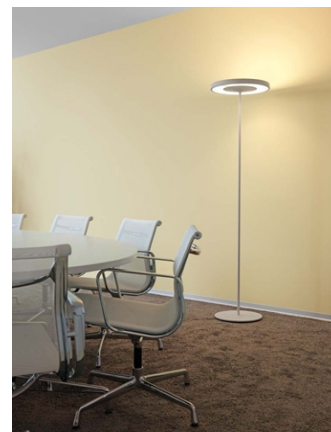

DISK

Stehleuchte DISK-10-TD-AL

Typ	DISK-10-TD-AL
Bestellnummer	51003001-TD-AL

Leuchtentyp/Montageart	Stehleuchte
Leuchtmittel	1x T5 FC (FC) 55W; 2Gx13 + 1x T5 FC (FC) 60W; 2Gx13
Schaltung	Touchdim2 im Leuchtenkopf
Betriebsgerät (Anzahl)	EVG dimmbar (2)
Bemessungsspannung	220-240V, 50/60Hz
Farbe	Aluminium
Leuchtenkopf	Aluminiumdruckguss
Diffusor	PMMA Linse
Standrohr	Stahl, weissalu, pulverbeschichtet
Leuchtenfuss	Rundfuss, Stahl, weissalu, pulverbeschichtet
Netzkabel	Transparent, 3x0.75mm ² , L 3000 mm
Netzstecker	CH (Typ J), Schuko (Typ F) oder UK (Typ G)