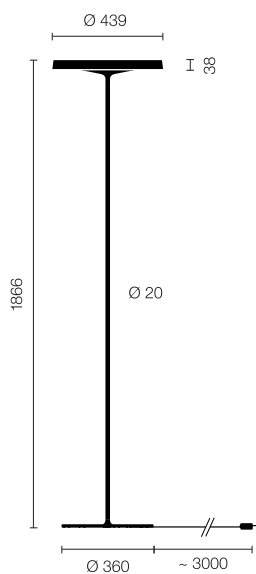

DISK

Stehleuchte DISK-10-TD-WE

Typ	DISK-10-TD-WE
Bestellnummer	51003001-TD-WE

Leuchtentyp/Montageart	Stehleuchte
Leuchtmittel	1x T5 FC (FC) 55W; 2Gx13 + 1x T5 FC (FC) 60W; 2Gx13
Schaltung	Touchdim2 im Leuchtenkopf
Betriebsgerät (Anzahl)	EVG dimmbar (2)
Bemessungsspannung	220-240V, 50/60Hz
Farbe	Weiss
Leuchtenkopf	Aluminiumdruckguss
Diffusor	PMMA Linse
Standrohr	Stahl, weiss, pulverbeschichtet
Leuchtenfuss	Rundfuss, Stahl, weiss, pulverbeschichtet
Netzkabel	Transparent, 3x0.75mm ² , L 3000 mm
Netzstecker	CH (Typ J), Schuko (Typ F) oder UK (Typ G)

Lichtverteilung	Direkt (26.8%) / indirekt (73.2%)
Leistungsaufnahme (ca.)	115W
Leuchtenbetriebswirkungsgrad	80.06%
Stand-by Verbrauch	< 0.5W
Schutzklasse	I
Schutzart	IP 20
Gewicht	12.7 kg
Verpackungseinheiten	2