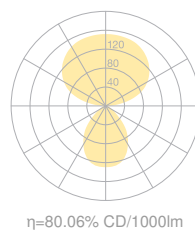

DISK

Stehleuchte DISK-10-TD-WE

Typ	DISK-10-TD-WE
Bestellnummer	51003001-TD-WE

Leuchtentyp/Montageart	Stehleuchte
Leuchtmittel	1x T5 FC (FC) 55W; 2Gx13 + 1x T5 FC (FC) 60W; 2Gx13
Schaltung	Touchdim2 im Leuchtenkopf
Betriebsgerät (Anzahl)	EVG dimmbar (2)
Bemessungsspannung	220-240V, 50/60Hz
Farbe	Weiss
Leuchtenkopf	Aluminiumdruckguss
Diffusor	PMMA Linse
Standrohr	Stahl, weiss, pulverbeschichtet
Leuchtenfuss	Rundfuss, Stahl, weiss, pulverbeschichtet
Netzkabel	Transparent, 3x0.75mm ² , L 3000 mm
Netzstecker	CH (Typ J), Schuko (Typ F) oder UK (Typ G)

Lichtverteilung	Direkt (26.8%) / indirekt (73.2%)
Leistungsaufnahme (ca.)	115W
Leuchtenbetriebswirkungsgrad	80.06%
Stand-by Verbrauch	< 0.5W
Schutzklasse	I
Schutzart	IP 20
Gewicht	12.7 kg
Verpackungseinheiten	2