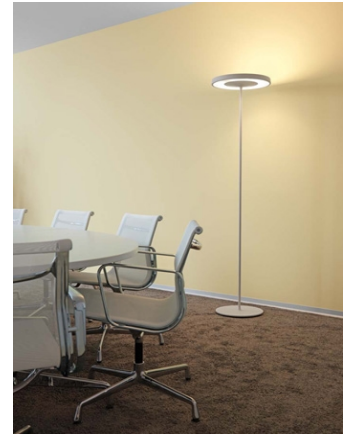

DISK

Stehleuchte DISK-10-TD-WE

Typ	DISK-10-TD-WE
Bestellnummer	51003001-TD-WE

Leuchtentyp/Montageart	Stehleuchte
Leuchtmittel	1x T5 FC (FC) 55W; 2Gx13 + 1x T5 FC (FC) 60W; 2Gx13
Schaltung	Touchdim2 im Leuchtenkopf
Betriebsgerät (Anzahl)	EVG dimmbar (2)
Bemessungsspannung	220-240V, 50/60Hz
Farbe	Weiss
Leuchtenkopf	Aluminiumdruckguss
Diffusor	PMMA Linse
Standrohr	Stahl, weiss, pulverbeschichtet
Leuchtenfuss	Rundfuss, Stahl, weiss, pulverbeschichtet
Netzkabel	Transparent, 3x0.75mm ² , L 3000 mm
Netzstecker	CH (Typ J), Schuko (Typ F) oder UK (Typ G)