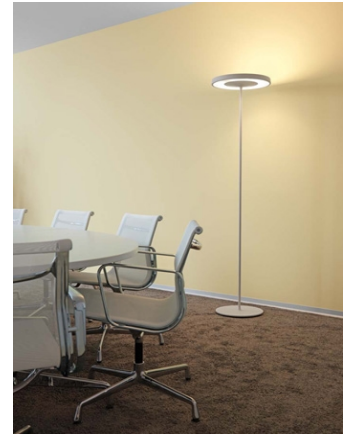

DISK

Stehleuchte DISK-10-CR

| | |
|---------------|-------------|
| Typ | DISK-10-CR |
| Bestellnummer | 51003001-CR |

| | |
|------------------------|---|
| Leuchtentyp/Montageart | Stehleuchte |
| Leuchtmittel | 1x T5 FC (FC) 55W; 2Gx13 + 1x T5 FC (FC) 60W; 2Gx13 |
| Schaltung | ON/OFF kabelintegriert |
| Betriebsgerät (Anzahl) | EVG on/off (2) |
| Bemessungsspannung | 220-240V, 50/60Hz |
| Farbe | Chrom |
| Leuchtenkopf | Aluminiumdruckguss |
| Diffusor | PMMA Linse |
| Standrohr | Stahl, verchromt |
| Leuchtenfuss | Rundfuss, Stahl, pulverbeschichtet, schwarz |
| Netzkabel | Transparent, 3x0.75mm ² , L 3000 mm |
| Netzstecker | CH (Typ J), Schuko (Typ F) oder UK (Typ G) |