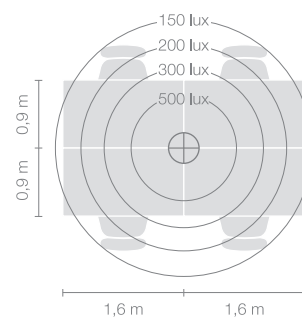

DISK

Stehleuchte DISK-10-CR

| | |
|---------------|-------------|
| Typ | DISK-10-CR |
| Bestellnummer | 51003001-CR |

| | |
|------------------------|---|
| Leuchtentyp/Montageart | Stehleuchte |
| Leuchtmittel | 1x T5 FC (FC) 55W; 2Gx13 + 1x T5 FC (FC) 60W; 2Gx13 |
| Schaltung | ON/OFF kabelintegriert |
| Betriebsgerät (Anzahl) | EVG on/off (2) |
| Bemessungsspannung | 220-240V, 50/60Hz |
| Farbe | Chrom |
| Leuchtenkopf | Aluminiumdruckguss |
| Diffusor | PMMA Linse |
| Standrohr | Stahl, verchromt |
| Leuchtenfuss | Rundfuss, Stahl, pulverbeschichtet, schwarz |
| Netzkabel | Transparent, 3x0.75mm ² , L 3000 mm |
| Netzstecker | CH (Typ J), Schuko (Typ F) oder UK (Typ G) |

| | |
|------------------------------|-----------------------------------|
| Lichtverteilung | Direkt (26.8%) / indirekt (73.2%) |
| Leistungsaufnahme (ca.) | 115W |
| Leuchtenbetriebswirkungsgrad | 80.06% |
| Stand-by Verbrauch | 0W |
| Schutzklasse | I |
| Schutzart | IP 20 |
| Gewicht | 12.7 kg |
| Verpackungseinheiten | 2 |