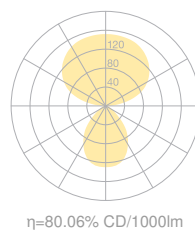

DISK

Stehleuchte DISK-10-CR

| | |
|---------------|-------------|
| Typ | DISK-10-CR |
| Bestellnummer | 51003001-CR |

| | |
|------------------------|---|
| Leuchtentyp/Montageart | Stehleuchte |
| Leuchtmittel | 1x T5 FC (FC) 55W; 2Gx13 + 1x T5 FC (FC) 60W; 2Gx13 |
| Schaltung | ON/OFF kabelintegriert |
| Betriebsgerät (Anzahl) | EVG on/off (2) |
| Bemessungsspannung | 220-240V, 50/60Hz |
| Farbe | Chrom |
| Leuchtenkopf | Aluminiumdruckguss |
| Diffusor | PMMA Linse |
| Standrohr | Stahl, verchromt |
| Leuchtenfuss | Rundfuss, Stahl, pulverbeschichtet, schwarz |
| Netzkabel | Transparent, 3x0.75mm ² , L 3000 mm |
| Netzstecker | CH (Typ J), Schuko (Typ F) oder UK (Typ G) |

| | |
|------------------------------|-----------------------------------|
| Lichtverteilung | Direkt (26.8%) / indirekt (73.2%) |
| Leistungsaufnahme (ca.) | 115W |
| Leuchtenbetriebswirkungsgrad | 80.06% |
| Stand-by Verbrauch | 0W |
| Schutzklasse | I |
| Schutzart | IP 20 |
| Gewicht | 12.7 kg |
| Verpackungseinheiten | 2 |