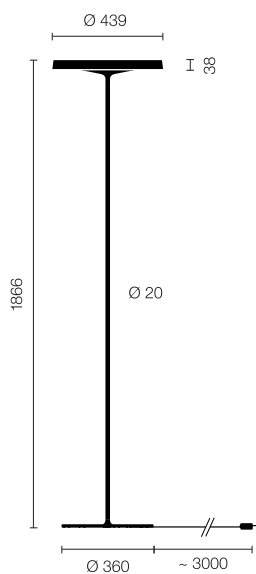

DISK

Stehleuchte DISK-10-CR

| | |
|---------------|-------------|
| Typ | DISK-10-CR |
| Bestellnummer | 51003001-CR |

| | |
|------------------------|---|
| Leuchtentyp/Montageart | Stehleuchte |
| Leuchtmittel | 1x T5 FC (FC) 55W; 2Gx13 + 1x T5 FC (FC) 60W; 2Gx13 |
| Schaltung | ON/OFF kabelintegriert |
| Betriebsgerät (Anzahl) | EVG on/off (2) |
| Bemessungsspannung | 220-240V, 50/60Hz |
| Farbe | Chrom |
| Leuchtenkopf | Aluminiumdruckguss |
| Diffusor | PMMA Linse |
| Standrohr | Stahl, verchromt |
| Leuchtenfuss | Rundfuss, Stahl, pulverbeschichtet, schwarz |
| Netzkabel | Transparent, 3x0.75mm ² , L 3000 mm |
| Netzstecker | CH (Typ J), Schuko (Typ F) oder UK (Typ G) |

| | |
|------------------------------|-----------------------------------|
| Lichtverteilung | Direkt (26.8%) / indirekt (73.2%) |
| Leistungsaufnahme (ca.) | 115W |
| Leuchtenbetriebswirkungsgrad | 80.06% |
| Stand-by Verbrauch | 0W |
| Schutzklasse | I |
| Schutzart | IP 20 |
| Gewicht | 12.7 kg |
| Verpackungseinheiten | 2 |