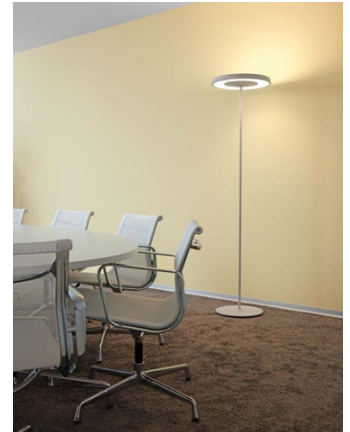

DISK

Stehleuchte DISK-10-AL

Typ	DISK-10-AL
Bestellnummer	51003001-AL

Leuchtentyp/Montageart	Stehleuchte
Leuchtmittel	1x T5 FC (FC) 55W; 2Gx13 + 1x T5 FC (FC) 60W; 2Gx13
Schaltung	ON/OFF kabelintegriert
Betriebsgerät (Anzahl)	EVG on/off (2)
Bemessungsspannung	220-240V, 50/60Hz
Farbe	Aluminium
Leuchtenkopf	Aluminiumdruckguss
Diffusor	PMMA Linse
Standrohr	Stahl, weissalu, pulverbeschichtet
Leuchtenfuss	Rundfuss, Stahl, weissalu, pulverbeschichtet
Netzkabel	Transparent, 3x0.75mm ² , L 3000 mm
Netzstecker	CH (Typ J), Schuko (Typ F) oder UK (Typ G)