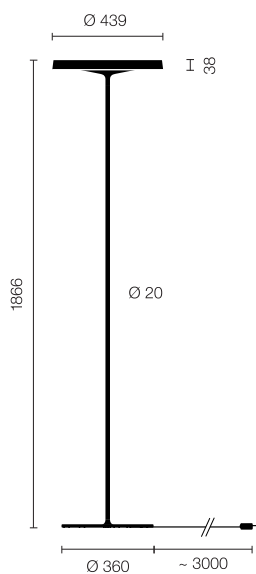

DISK

Stehleuchte DISK-10-AL

Typ	DISK-10-AL
Bestellnummer	51003001-AL

Leuchtentyp/Montageart	Stehleuchte
Leuchtmittel	1x T5 FC (FC) 55W; 2Gx13 + 1x T5 FC (FC) 60W; 2Gx13
Schaltung	ON/OFF kabelintegriert
Betriebsgerät (Anzahl)	EVG on/off (2)
Bemessungsspannung	220-240V, 50/60Hz
Farbe	Aluminium
Leuchtenkopf	Aluminiumdruckguss
Diffusor	PMMA Linse
Standrohr	Stahl, weissalu, pulverbeschichtet
Leuchtenfuss	Rundfuss, Stahl, weissalu, pulverbeschichtet
Netzkabel	Transparent, 3x0.75mm ² , L 3000 mm
Netzstecker	CH (Typ J), Schuko (Typ F) oder UK (Typ G)

Lichtverteilung	Direkt (26.8%) / indirekt (73.2%)
Leistungsaufnahme (ca.)	115W
Leuchtenbetriebswirkungsgrad	80.06%
Stand-by Verbrauch	0W
Schutzklasse	I
Schutzart	IP 20
Gewicht	12.7 kg
Verpackungseinheiten	2