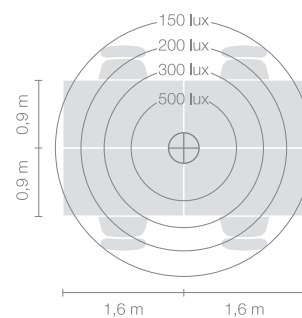

light of the future **MINERGIE**®

Technische und inhaltliche Änderungen vorbehalten. © BELUX AG 02/2013

Weitere Informationen unter www.belux.com/disk

BELUX AG

Klünenfeldstrasse 22, Muttenz, CH-4127 Birsfelden
Tel. +41 61 316 74 01, Fax +41 61 316 75 99
www.belux.com, belux@belux.com