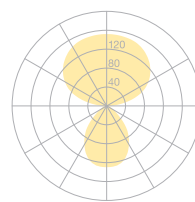

DISK

Stehleuchte DISK-10-AL

Typ	DISK-10-AL
Bestellnummer	51003001-AL

Leuchtentyp/Montageart	Stehleuchte
Leuchtmittel	1x T5 FC (FC) 55W; 2Gx13 + 1x T5 FC (FC) 60W; 2Gx13
Schaltung	ON/OFF kabelintegriert
Betriebsgerät (Anzahl)	EVG on/off (2)
Bemessungsspannung	220-240V, 50/60Hz
Farbe	Aluminium
Leuchtenkopf	Aluminiumdruckguss
Diffusor	PMMA Linse
Standrohr	Stahl, weissalu, pulverbeschichtet
Leuchtenfuss	Rundfuss, Stahl, weissalu, pulverbeschichtet
Netzkabel	Transparent, 3x0.75mm ² , L 3000 mm
Netzstecker	CH (Typ J), Schuko (Typ F) oder UK (Typ G)

Lichtverteilung	Direkt (26.8%) / indirekt (73.2%)
Leistungsaufnahme (ca.)	115W
Leuchtenbetriebswirkungsgrad	80.06%
Stand-by Verbrauch	0W
Schutzklasse	I
Schutzart	IP 20
Gewicht	12.7 kg
Verpackungseinheiten	2