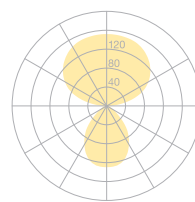

DISK

Stehleuchte DISK-10-WE

Typ	DISK-10-WE
Bestellnummer	51003001-WE

Leuchtentyp/Montageart	Stehleuchte
Leuchtmittel	1x T5 FC (FC) 55W; 2Gx13 + 1x T5 FC (FC) 60W; 2Gx13
Schaltung	ON/OFF kabelintegriert
Betriebsgerät (Anzahl)	EVG on/off (2)
Bemessungsspannung	220-240V, 50/60Hz
Farbe	Weiss
Leuchtenkopf	Aluminiumdruckguss
Diffusor	PMMA Linse
Standrohr	Stahl, weiss, pulverbeschichtet
Leuchtenfuss	Rundfuss, Stahl, weiss, pulverbeschichtet
Netzkabel	Transparent, 3x0.75mm ² , L 3000 mm
Netzstecker	CH (Typ J), Schuko (Typ F) oder UK (Typ G)

Lichtverteilung	Direkt (26.8%) / indirekt (73.2%)
Leistungsaufnahme (ca.)	115W
Leuchtenbetriebswirkungsgrad	80.06%
Stand-by Verbrauch	0W
Schutzklasse	I
Schutzart	IP 20
Gewicht	12.7 kg
Verpackungseinheiten	2