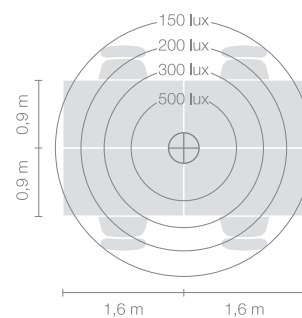

light of the future **MINERGIE®**

Technische und inhaltliche Änderungen vorbehalten. © BELUX AG 02/2013

Weitere Informationen unter www.belux.com/disk

BELUX AG

Klünenfeldstrasse 22, Muttenz, CH-4127 Birsfelden
Tel. +41 61 316 74 01, Fax +41 61 316 75 99
www.belux.com, belux@belux.com