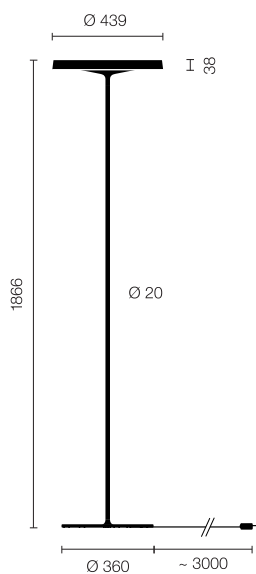

DISK

Stehleuchte DISK-10-WE

Typ	DISK-10-WE
Bestellnummer	51003001-WE

Leuchtentyp/Montageart	Stehleuchte
Leuchtmittel	1x T5 FC (FC) 55W; 2Gx13 + 1x T5 FC (FC) 60W; 2Gx13
Schaltung	ON/OFF kabelintegriert
Betriebsgerät (Anzahl)	EVG on/off (2)
Bemessungsspannung	220-240V, 50/60Hz
Farbe	Weiss
Leuchtenkopf	Aluminiumdruckguss
Diffusor	PMMA Linse
Standrohr	Stahl, weiss, pulverbeschichtet
Leuchtenfuss	Rundfuss, Stahl, weiss, pulverbeschichtet
Netzkabel	Transparent, 3x0.75mm ² , L 3000 mm
Netzstecker	CH (Typ J), Schuko (Typ F) oder UK (Typ G)

Lichtverteilung	Direkt (26.8%) / indirekt (73.2%)
Leistungsaufnahme (ca.)	115W
Leuchtenbetriebswirkungsgrad	80.06%
Stand-by Verbrauch	0W
Schutzklasse	I
Schutzart	IP 20
Gewicht	12.7 kg
Verpackungseinheiten	2