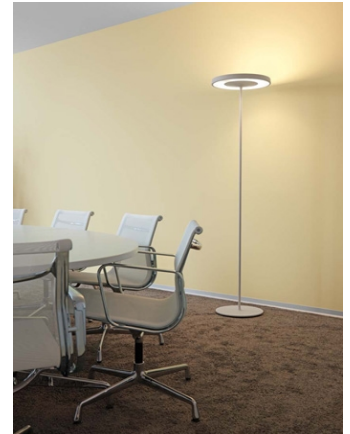

DISK

Stehleuchte DISK-10-WE

Typ	DISK-10-WE
Bestellnummer	51003001-WE

Leuchtentyp/Montageart	Stehleuchte
Leuchtmittel	1x T5 FC (FC) 55W; 2Gx13 + 1x T5 FC (FC) 60W; 2Gx13
Schaltung	ON/OFF kabelintegriert
Betriebsgerät (Anzahl)	EVG on/off (2)
Bemessungsspannung	220-240V, 50/60Hz
Farbe	Weiss
Leuchtenkopf	Aluminiumdruckguss
Diffusor	PMMA Linse
Standrohr	Stahl, weiss, pulverbeschichtet
Leuchtenfuss	Rundfuss, Stahl, weiss, pulverbeschichtet
Netzkabel	Transparent, 3x0.75mm ² , L 3000 mm
Netzstecker	CH (Typ J), Schuko (Typ F) oder UK (Typ G)