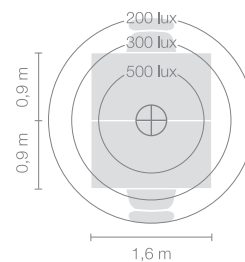

light of the future **MINERGIE**®

Technische und inhaltliche Änderungen vorbehalten. © BELUX AG 02/2013