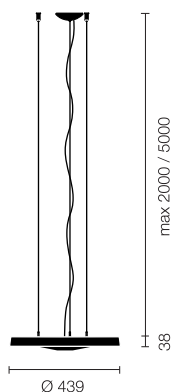

## Pendelleuchte DISK-30-WE

Typ	DISK-30-WE
Bestellnummer	51003002-WE

Leuchtentyp/Montageart	Pendelleuchte
Leuchtmittel	1x T5 FC (FC) 55W; 2Gx13 + 1x T5 FC (FC) 60W; 2Gx13
Schaltung	ON/OFF bauseits
Betriebsgerät (Anzahl)	EVG on/off (2)
Bemessungsspannung	220-240V, 50/60Hz
Farbe	Weiss
Leuchtenkopf	Aluminiumdruckguss
Diffusor	PMMA Linse
Aufhängung (Anzahl Aufhängungspunkte)	max. 2000 / 5000 mm (3)
Baldachin	Weiss, Ø 108 mm
Netzkabel	Transparent, 3x0.75mm <sup>2</sup> , L 2400 / 5400 mm
Netzstecker	CH (Typ J), Schuko (Typ F) oder UK (Typ G)

Lichtverteilung	Direkt (26.8%) / indirekt (73.2%)
Leistungsaufnahme (ca.)	115W
Leuchtenbetriebswirkungsgrad	80.06%
Stand-by Verbrauch	0W
Schutzklasse	I
Schutzart	IP 20
Gewicht	3.8 kg
Verpackungseinheiten	1