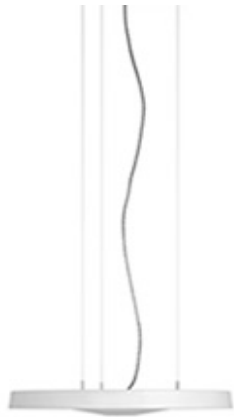

# DISK

## Pendelleuchte DISK-30-WE

Typ	DISK-30-WE
Bestellnummer	51003002-WE

Leuchtentyp/Montageart	Pendelleuchte
Leuchtmittel	1x T5 FC (FC) 55W; 2Gx13 + 1x T5 FC (FC) 60W; 2Gx13
Schaltung	ON/OFF bauseits
Betriebsgerät (Anzahl)	EVG on/off (2)
Bemessungsspannung	220-240V, 50/60Hz
Farbe	Weiss
Leuchtenkopf	Aluminiumdruckguss
Diffusor	PMMA Linse
Aufhängung (Anzahl Aufhängungspunkte)	max. 2000 / 5000 mm (3)
Baldachin	Weiss, Ø 108 mm
Netzkabel	Transparent, 3x0.75mm <sup>2</sup> , L 2400 / 5400 mm
Netzstecker	CH (Typ J), Schuko (Typ F) oder UK (Typ G)