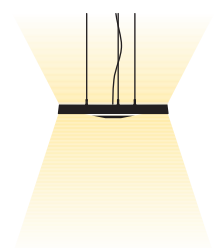

light of the future **MINERGIE**®

Technische und inhaltliche Änderungen vorbehalten. © BELUX AG 02/2013