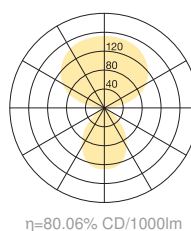

Lichtverteilung	Direkt (26.8%) / indirekt (73.2%)
Leistungsaufnahme (ca.)	115W
Leuchtenbetriebswirkungsgrad	80.06%
Stand-by Verbrauch	0W
Schutzklasse	I
Schutzart	IP 20
Gewicht	3.8 kg
Verpackungseinheiten	1