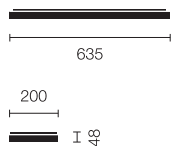

## Wandleuchte FLAT-20

Typ	FLAT-20
Bestellnummer	52042001-20

Leuchtentyp/Montageart	Wandleuchte
Ausführung	2x 55W
Leuchtmittel	2x TC-L (FSDH) 55W; 2G11
Schaltung	ON/OFF bauseits
Betriebsgerät (Anzahl)	EVG on/off (1)
Bemessungsspannung	230V/50Hz
Leuchtenkopf	Aluminiumdruckguss, alufarbig, nasslackiert
Diffusor	PMMA, prismatisiert, bedampft
Lichtverteilung	Direkt (31.5%) / indirekt (68.5%)
Leistungsaufnahme	ca. 110W
Leuchtenbetriebswirkungsgrad	81.5%
Stand-by Verbrauch	0W
Schutzklasse	I

Schutzart	IP 20
Gewicht	4.0 kg
Verpackungseinheiten	1

Technische und inhaltliche Änderungen vorbehalten. © BELUX AG 02/2013

Weitere Informationen unter  
[www.belux.com/flat](http://www.belux.com/flat)