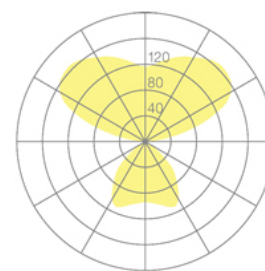

FLAT

Greutmann Bolzern, 2001

Pendelleuchte FLAT-32

Typ	FLAT-32
Bestellnummer	52043002-32

Leuchtentyp/Montageart	Pendelleuchte
Ausführung	2x 54W
Leuchtmittel	2x T5 HO (FDH) 54W; G5
Schaltung	ON/OFF bauseits
Betriebsgerät (Anzahl)	EVG on/off (1)
Bemessungsspannung	230V/50Hz
Leuchtenkopf	Aluminiumdruckguss, alufarbig, nasslackiert
Diffusor	PMMA, prismatisiert, bedampft
Aufhängung (Anzahl Aufhängungspunkte)	max. 2000 mm (2)
Baldachin	Weiss, Ø 108 mm
Netzkabel	Grau, 3x0.75mm ² , L 2800 mm
Lichtverteilung	Direkt (31.5%) / indirekt (68.5%)
Leistungsaufnahme	ca. 108W

Leuchtenbetriebswirkungsgrad	79.1%
Stand-by Verbrauch	0W
Schutzklasse	I
Schutzart	IP 20
Gewicht	7.0 kg
Verpackungseinheiten	1

$\eta=79.1\%$ CD/1000lm

Technische und inhaltliche Änderungen vorbehalten. © BELUX AG 02/2013