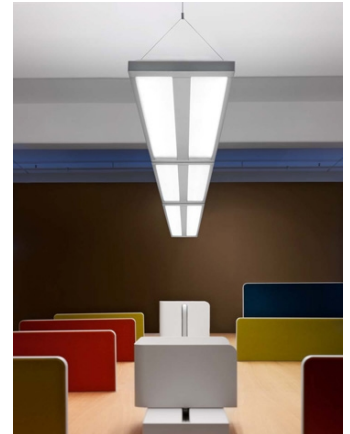

FLAT

Greutmann Bolzern, 2001

Pendelleuchte FLAT-32

Typ	FLAT-32
Bestellnummer	52043002-32

Leuchtentyp/Montageart	Pendelleuchte
Ausführung	2x 54W
Leuchtmittel	2x T5 HO (FDH) 54W; G5
Schaltung	ON/OFF bauseits
Betriebsgerät (Anzahl)	EVG on/off (1)
Bemessungsspannung	230V/50Hz
Leuchtenkopf	Aluminiumdruckguss, alufarbig, nasslackiert
Diffusor	PMMA, prismatisiert, bedampft
Aufhängung (Anzahl Aufhängungspunkte)	max. 2000 mm (2)
Baldachin	Weiss, Ø 108 mm
Netzkabel	Grau, 3x0.75mm ² , L 2800 mm
Lichtverteilung	Direkt (31.5%) / indirekt (68.5%)
Leistungsaufnahme	ca. 108W