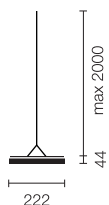

FLAT

Greutmann Bolzern, 2001

Pendelleuchte FLAT-32

Typ	FLAT-32
Bestellnummer	52043002-32

Leuchtentyp/Montageart	Pendelleuchte
Ausführung	2x 54W
Leuchtmittel	2x T5 HO (FDH) 54W; G5
Schaltung	ON/OFF bauseits
Betriebsgerät (Anzahl)	EVG on/off (1)
Bemessungsspannung	230V/50Hz
Leuchtenkopf	Aluminiumdruckguss, alufarbig, nasslackiert
Diffusor	PMMA, prismatisiert, bedampft
Aufhängung (Anzahl Aufhängungspunkte)	max. 2000 mm (2)
Baldachin	Weiss, Ø 108 mm
Netzkabel	Grau, 3x0.75mm ² , L 2800 mm
Lichtverteilung	Direkt (31.5%) / indirekt (68.5%)
Leistungsaufnahme	ca. 108W

Leuchtenbetriebswirkungsgrad	79.1%
Stand-by Verbrauch	0W
Schutzklasse	I
Schutzart	IP 20
Gewicht	7.0 kg
Verpackungseinheiten	1

$\eta=79.1\%$ CD/1000lm

Technische und inhaltliche Änderungen vorbehalten. © BELUX AG 02/2013