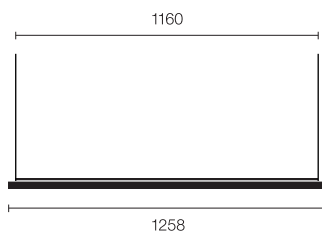

FLAT

Greutmann Bolzern, 2001

Pendelleuchte FLAT-32

Typ	FLAT-32
Bestellnummer	52043002-32

Leuchtentyp/Montageart	Pendelleuchte
Ausführung	2x 54W
Leuchtmittel	2x T5 HO (FDH) 54W; G5
Schaltung	ON/OFF bauseits
Betriebsgerät (Anzahl)	EVG on/off (1)
Bemessungsspannung	230V/50Hz
Leuchtenkopf	Aluminiumdruckguss, alufarbig, nasslackiert
Diffusor	PMMA, prismatisiert, bedampft
Aufhängung (Anzahl Aufhängungspunkte)	max. 2000 mm (2)
Baldachin	Weiss, Ø 108 mm
Netzkabel	Grau, 3x0.75mm ² , L 2800 mm
Lichtverteilung	Direkt (31.5%) / indirekt (68.5%)
Leistungsaufnahme	ca. 108W

Leuchtenbetriebswirkungsgrad	79.1%
Stand-by Verbrauch	0W
Schutzklasse	I
Schutzart	IP 20
Gewicht	7.0 kg
Verpackungseinheiten	1

$\eta=79.1\%$ CD/1000lm

Technische und inhaltliche Änderungen vorbehalten. © BELUX AG 02/2013