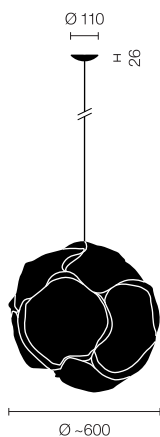

CLOUD

Frank Gehry, 2005

Pendelleuchte CLOUD-34-FL

Typ	CLOUD-34-FL
Bestellnummer	51002415-34

Leuchtentyp/Montageart	Pendelleuchte
Ausführung	Für energiesparende Fluoreszenzlampe
Abmessung	Ø ~600 mm
Leuchtmittel	1x T/E (FSMH) 42W; GX24q=4
Schaltung	ON/OFF bauseits
Betriebsgerät (Anzahl)	EVG Multiwatt 1x26-42W on/off (1)
Bemessungsspannung	220-240V 50/60Hz
Leuchtschirm	Polyestervlies
Elemente	10
Aufhängung (Anzahl Aufhängungspunkte)	max. 2000 mm (1)
Baldachin	Weiss, Ø 108 mm
Netzkabel	Transparent, 3x0.75mm ² , L 2500 mm
Lichtverteilung	Diffus

Leistungsaufnahme (ca.)	42W max.
Leuchtenbetriebswirkungsgrad	66.5%
Stand-by Verbrauch	0W
Schutzklasse	I
Schutzart	IP 20
Gewicht	1.5 kg
Verpackungseinheiten	1

$\eta=66.5\%$ CD/1000lm

Technische und inhaltliche Änderungen vorbehalten. © BELUX AG 02/2013