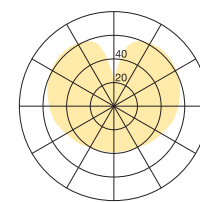

CLOUD

Frank Gehry, 2005

Pendelleuchte CLOUD-34-FL

Typ	CLOUD-34-FL
Bestellnummer	51002415-34

Leuchtentyp/Montageart	Pendelleuchte
Ausführung	Für energiesparende Fluoreszenzlampe
Abmessung	Ø ~600 mm
Leuchtmittel	1x T/E (FSMH) 42W; GX24q=4
Schaltung	ON/OFF bauseits
Betriebsgerät (Anzahl)	EVG Multiwatt 1x26-42W on/off (1)
Bemessungsspannung	220-240V 50/60Hz
Leuchtschirm	Polyestervlies
Elemente	10
Aufhängung (Anzahl Aufhängungspunkte)	max. 2000 mm (1)
Baldachin	Weiss, Ø 108 mm
Netzkabel	Transparent, 3x0.75mm ² , L 2500 mm
Lichtverteilung	Diffus

Leistungsaufnahme (ca.)	42W max.
Leuchtenbetriebswirkungsgrad	66.5%
Stand-by Verbrauch	0W
Schutzklasse	I
Schutzart	IP 20
Gewicht	1.5 kg
Verpackungseinheiten	1

$\eta=66.5\%$ CD/1000lm

Technische und inhaltliche Änderungen vorbehalten. © BELUX AG 02/2013