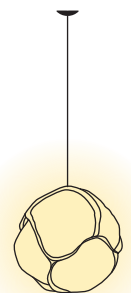

CLOUD

Frank Gehry, 2005

Pendelleuchte CLOUD-34-FL

Typ	CLOUD-34-FL
Bestellnummer	51002415-34

Leuchtentyp/Montageart	Pendelleuchte
Ausführung	Für energiesparende Fluoreszenzlampe
Abmessung	Ø ~600 mm
Leuchtmittel	1x T/E (FSMH) 42W; GX24q=4
Schaltung	ON/OFF bauseits
Betriebsgerät (Anzahl)	EVG Multiwatt 1x26-42W on/off (1)
Bemessungsspannung	220-240V 50/60Hz
Leuchtschirm	Polyestervlies
Elemente	10
Aufhängung (Anzahl Aufhängungspunkte)	max. 2000 mm (1)
Baldachin	Weiss, Ø 108 mm
Netzkabel	Transparent, 3x0.75mm ² , L 2500 mm
Lichtverteilung	Diffus

Leistungsaufnahme (ca.)	42W max.
Leuchtenbetriebswirkungsgrad	66.5%
Stand-by Verbrauch	0W
Schutzklasse	I
Schutzart	IP 20
Gewicht	1.5 kg
Verpackungseinheiten	1

$\eta=66.5\%$ CD/1000lm

Technische und inhaltliche Änderungen vorbehalten. © BELUX AG 02/2013