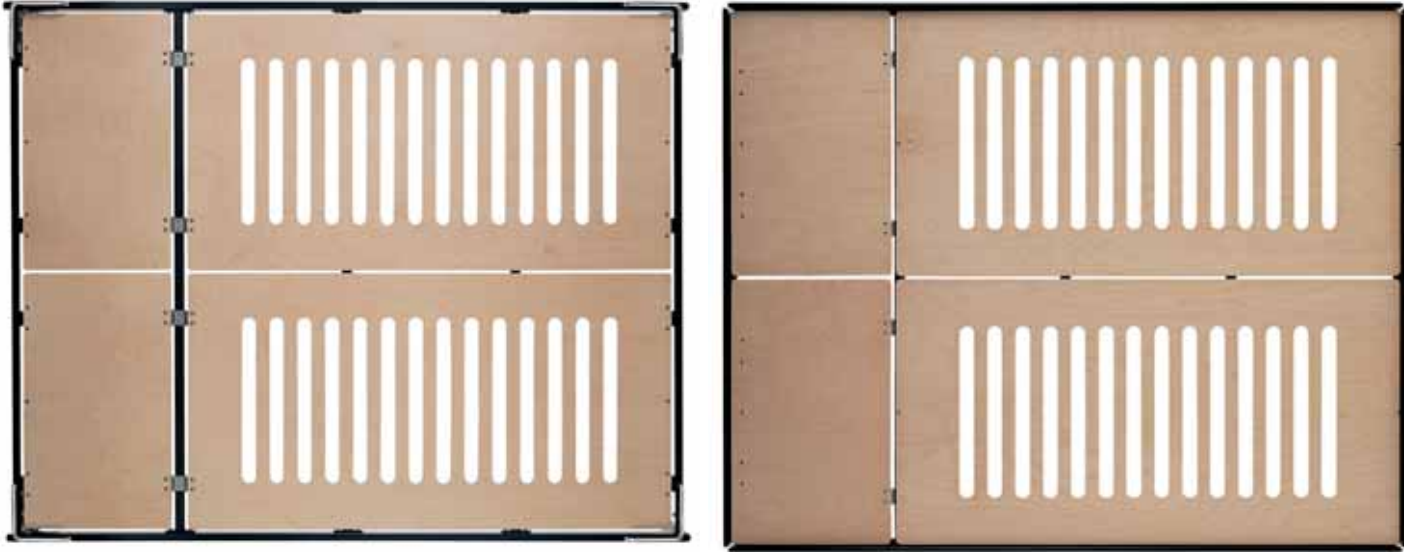

# Lehni

Bett 1 / Liege 1  
Bett 2 / Liege 2

---

Bed 1 / Lounger 1  
Bed 2 / Lounger 2

## **Bett 1 / Liege 1. Design Andreas Christen, 1982**

Bett: Höhe 28 cm / Länge 200 cm / Breite 80 cm, 90cm, 100 cm, 110 cm, 120 cm, 130 cm, 140 cm, 150 cm, 160 cm, 170 cm, 180 cm, 190 cm, 200 cm / Liege: Höhe 36 cm / Länge 200 cm / Breite 70 cm / Rahmen Stahlrohr pulverbeschichtet weiss, schwarz, blau oder Farbe nach Wunsch / Matratzenauflage Schichtholzplatte mit Belüftungsschlitzen / Matratzenschoner / Matratzenhalter Rundstahl verchromt / Kopf- und Fussteil verstellbar

## **Bed 1 / Lounger 1. Design Andreas Christen, 1982**

Bed: height 28 cm / length 200 cm / width 80 cm, 90cm, 100 cm, 110 cm, 120 cm, 130 cm, 140 cm, 150 cm, 160 cm, 170 cm, 180 cm, 190 cm, 200 cm / Lounger: height 36 cm / length 200 cm / width 70 cm / frame in steel tube, powder-coated in white, black, blue or colour of choice / mattress support stratified wood panel with ventilation slots / mattress protector / mattress holder in chromium-plated round steel / adjustable head and foot sections

## **Low tables / Set of tables. Design Andreas Christen, 1993**

Height 37.5 cm, 40 cm, 42.5 cm / table top 80 x 80 cm, 135 x 45 cm, diameter 40 cm, 50 cm, 60 cm, 80 cm, 120 cm, oval 120 x 60 cm, 160 x 80 cm / aluminium profiles, anodized colourless or black / table top full-core panel, surface synthetic resin in white, black or colour of choice / frontside black, rounded