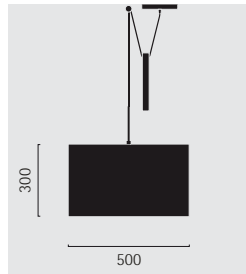

wish s

CE F IP20

design fernando prado

luminária pendente com cúpula em tecido para iluminação difusa com sistema de contrapeso em aço inox que possibilita regulagem de altura. possui cúpulas nas cores preto, vermelho, branco e natural
lâmpadas
incandescente até 100w

suspended lamp with a fabric shade for diffuse illumination. adjustable in height through a stainless steel counter weight. finishing: body in brushed stainless steel and shade in black, white, red or natural
lamp
1 x g95 max 100w - e27

pendelleuchte mit stoffschild für diffuse beleuchtung. höhenverstellbar durch gegengewicht aus gebürstetem edelstahl. finishing: stoffschild in weiss, schwarz, rot oder naturfarbe
bestückung
1 x g95 max 100w - e27