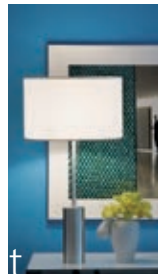

wish s

CE F IP20

design fernando prado

luminária pendente com cúpula em tecido para iluminação difusa com sistema de contrapeso em aço inox que possibilita regulagem de altura. possui cúpulas nas cores preto, vermelho, branco e natural
lâmpadas
incandescente até 100w

suspended lamp with a fabric shade for diffuse illumination. adjustable in height through a stainless steel counter weight. finishing: body in brushed stainless steel and shade in black, white, red or natural
lamp
1 x g95 max 100w - e27

pendelleuchte mit stoffschild für diffuse beleuchtung. höhenverstellbar durch gegengewicht aus gebürstetem edelstahl. finishing: stoffschild in weiss, schwarz, rot oder naturfarbe
bestückung
1 x g95 max 100w - e27