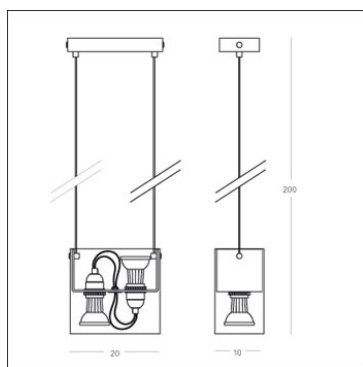

Duplex

FontanaArte

PRODUCT NAME: Duplex

COMPANY:

COLLECTION: FontanaArte

TYPE: Hanging

PROJECT:

DESIGNER: Carlo Tamborini

YEAR: 2000

DATE:

CODE: 5306..

Lampada a sospensione. Diffusore in metacrilato colato, colorato blu (BL), rosso (R) o satinato (SA). Canalina in acciaio lucidato

Light source: 2X50W E27 (HA)

Classe I

IP20