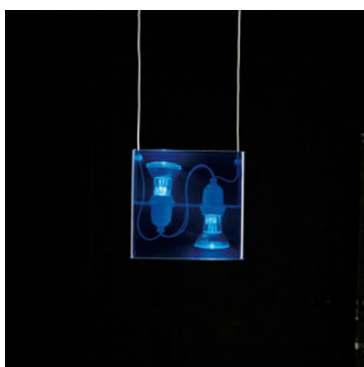

Duplex

FontanaArte

PRODUCT NAME: Duplex

COMPANY:

COLLECTION: FontanaArte

TYPE: Hanging

PROJECT:

DESIGNER: Carlo Tamborini

YEAR: 2000

DATE:

CODE: 5306..

Lampada a sospensione. Diffusore in metacrilato colato, colorato blu (BL), rosso (R) o satinato (SA). Canalina in acciaio lucidato

Light source: 2X50W E27 (HA)

Classe I

IP20