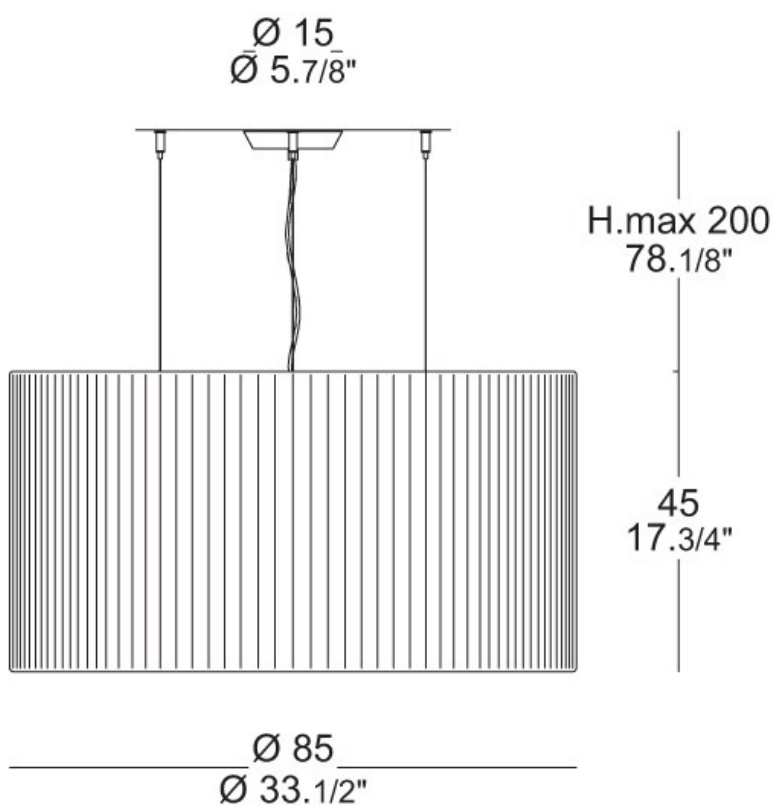

DESIGNER: Alan Mitchell

LAMPADA A SOSPENSIONE  
PARALUME IN FILO DI COTONE NEI COLORI BIANCO,  
ROSSO O MOKA. CORPO CENTRALE IN MATERIALE  
ACRILICO SATINATO.  
NICHEL SPAZZOLATO.

### REGENCY S BIANCO Bianco / Nichel spazzolato

CODICE PRODOTTO: 0103098053602

PESO (KG): 13

VOLUME (M<sup>3</sup>): 0,386

COLORE: Bianco

MONTATURA: Nichel spazzolato

LAMPADINE

6 x 75W

### REGENCY S ROSSO Rosso / Nichel spazzolato

CODICE PRODOTTO: 0103098054302

PESO (KG): 13

VOLUME (M<sup>3</sup>): 0,386

COLORE: Rosso

MONTATURA: Nichel spazzolato

LAMPADINE

6 x 75W

PESO (KG): 13

VOLUME (M³): 0,386

COLORE: Moka

MONTATURA: Nichel spazzolato

LAMPADINE

6 x 75W

OPPURE

6 x 29W