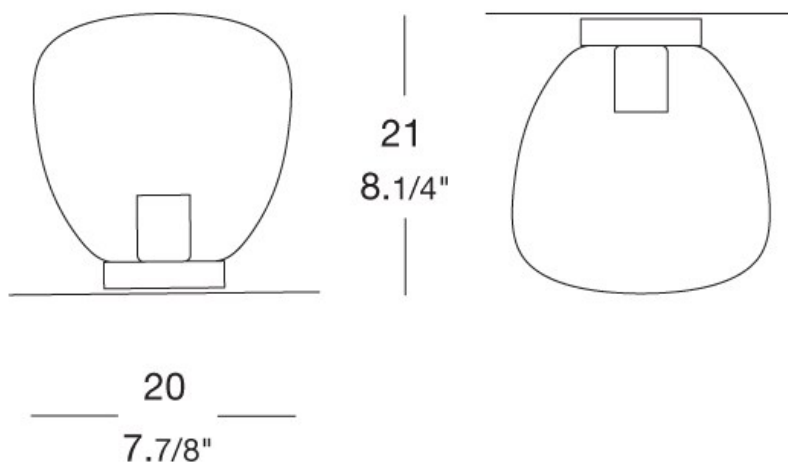

OMEGA PL 20 GARDEN TRASPARENTE
Trasparente / Trasparente
CODICE PRODOTTO: 0102039343402

PESO (KG): 0,5

VOLUME (M³): 0,018

COLORE: Trasparente

MONTATURA: Trasparente

CERTIFICAZIONI

ACCESSORI

codice	descrizione
0170003100000	PALO X OMEGA PL20 GARDEN D.40 H.150
0170004100000	PALO X OMEGA PL20 GARDEN D.40 H.1710
0170005100000	PALO X OMEGA PL20 GARDEN D.40 H.810
0170010150000	PIASTRA X OMEGA PL20 GARDEN
0170012150000	PICCHETTO X OMEGA PL20 GARDEN
0170001100000	COPRIBASE X OMEGA PL20 GARDEN
