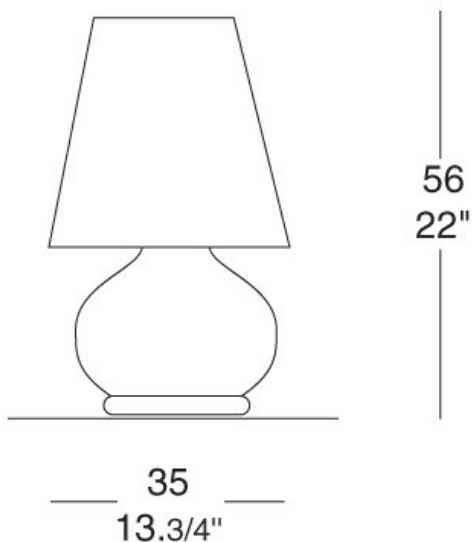

PARALUME
PARALUME M

muranodue

DESIGNER: [Ufficio Stile Murano Due](#)

lampada da tavolo e comodino a doppia accensione

Diffusore:

vetro soffiato, incamiciato e satinato

Colore diffusore:

bianco

Supporto:

metallo laccato a polveri epossidiche bianco

NOTE

Lampada con doppia accensione

PARALUME MEDIO TAVOLO BIANCO
Bianco / Bianco

CODICE PRODOTTO: 0406054363602

PESO (KG): 4,6

VOLUME (M³): 0,132

COLORE: Bianco

MONTATURA: Bianco

LAMPADINE

1 x 100W

1 x 60W

OPPURE

2 x 15W

CERTIFICAZIONI