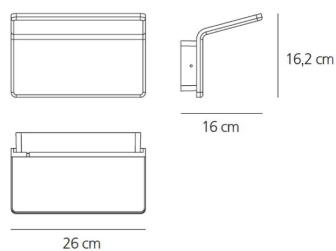

inkl. Leuchtmittel

Lichtverteilung

indirekt

IP 20

+ 0 -

TECHNISCHES DATENBLATT

Funktionen

Produktname:	Cuma Parete LED 220V-240V
Artikelnummer:	1154010A
Farbe:	weiß
Serie:	Design
Anwendungsbereich:	Innenbeleuchtung
Einsatzbereich:	Privatwohnsitz

OPTIK

Lichtverteilung:	indirekt
------------------	----------

DIMENSION

Länge:	(cm) 26
Breite:	(cm) 16
Höhe:	(cm) 16.2
Auschnittsform:	

INKLUSIVE LEUCHTMITTEL

Kategorie:	LED
Watt:	21
Typ:	Led
Farbwiedergabe:	N/s

Dimension

LAMPE

IP 20

+ 0 -

ELEKTRISCH

Spannung (V):	220V-240V
---------------	-----------