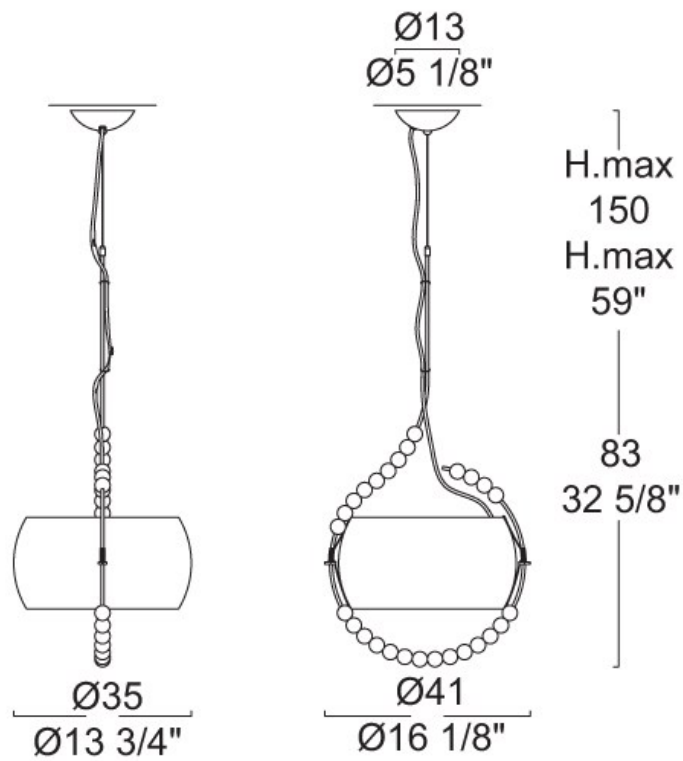

DESIGNER: Archirivolto

TYPE:

Suspension lamp.

DIFFUSER:

White blown glass, satin finish. Spheres made from glazing glass.

CONSTRUCTION:

Nickel-plated metal.

## FLIRT PENDELLEUCHE WEISS/VERCHROMT weiß satiniert / Vernickeltes Metall

ARTIKELNUMMER: 0503122013602

GEWICHT (KG): 2,1

VOLUMEN (M<sup>3</sup>): 0,158

GLASFARBE: weiß satiniert

GESTELLFARBE: Vernickeltes Metall