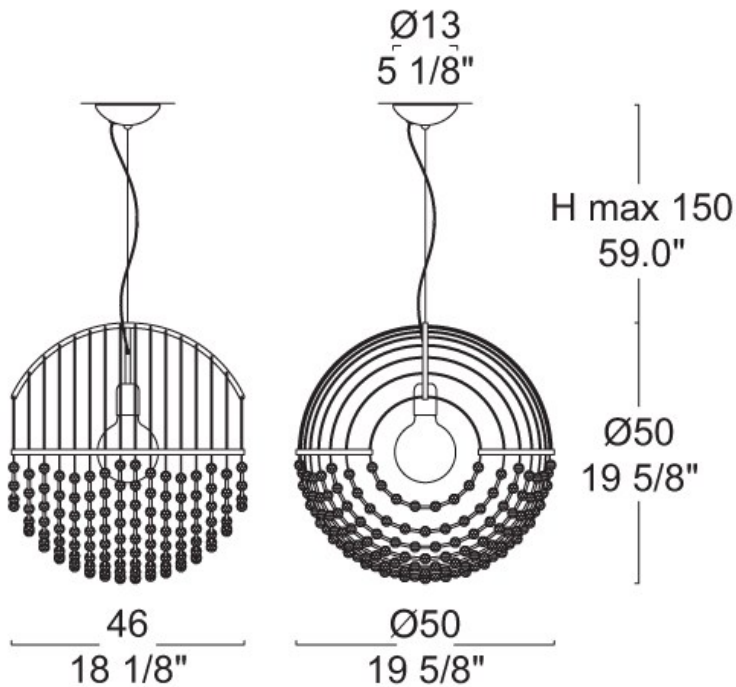

DESIGNER: Archirivolto

TYPE:
Suspension lamp.
DIFFUSER:
Handmade ground glazing glass.
CONSTRUCTION:
Chromed metal.

ALLYSON PENDELLEUCHE

Klarglas / Verchromt

ARTIKELNUMMER: 0503121013402

GEWICHT (KG): 7

VOLUMEN (M³): 0,12

GLASFARBE: Klarglas

GESTELLFARBE: Verchromt

LAMPEN

1 x 150W

oder

1 x 24W

ZERTIFIZIERUNGEN