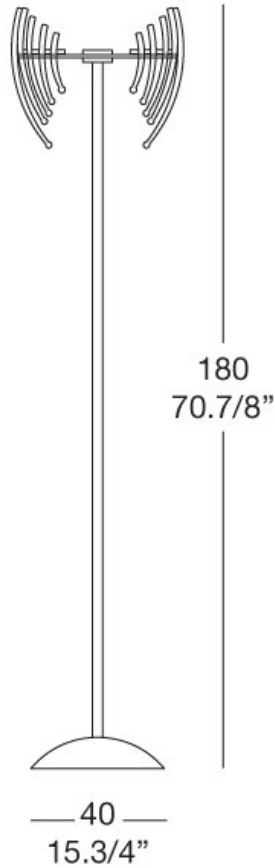

DESIGNER: Vincent Lo

TYPE: Floor lamp.

DIFFUSER: Crystal, dark blue or mix glass (crystal + dark blue).

CONSTRUCTION: Chromed metal.

ANMERKUNGEN

Mit Glühbirnen

SALOME STEHLEUCHTE TRANSPARENT
Klarglas / Verchromt

ARTIKELNUMMER: 0508321013406

GEWICHT (KG): 16

VOLUMEN (M³): 0,184

GLASFARBE: Klarglas

GESTELLFARBE: Verchromt

LAMPEN

10 x 20W

ZERTIFIZIERUNGEN

SALOME STEHLEUCHTE DARK
Dunkelblau / Verchromt

ARTIKELNUMMER: 0508321014806

GEWICHT (KG): 16

VOLUMEN (M³): 0,184

GLASFARBE: Dunkelblau

GESTELLFARBE: Verchromt

LAMPEN

10 x 20W

ZERTIFIZIERUNGEN

SALOME STEHELECUHTE MIX

mix (Klarglas+dunkelblau) / Verchromt

ARTIKELNUMMER: 0508321013106

GEWICHT (KG): 16

VOLUMEN (M³): 0,184

GLASFARBE: mix (Klarglas+dunkelblau)

GESTELLFARBE: Verchromt