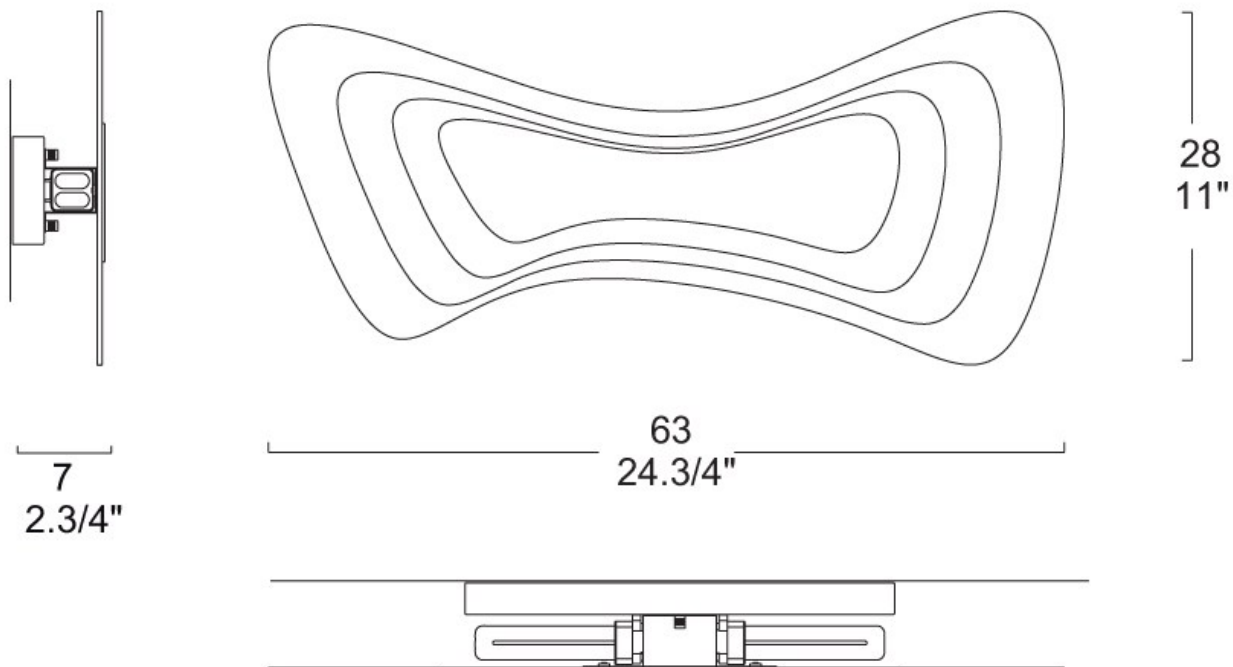

ALPHA
alpha bigAURELIANO TOSO
ILLUMINAZIONE DAL 1928**DESIGNER:** Paolo Franzin

Wall lamp

DIFFUSER: A sheet of decorated glass

DIFFUSER COLOUR: Off - glossy white, on - sandy shade

CONSTRUCTION: Satin steel

ANMERKUNGEN

Mit elektronisches Vorschaltgerät

**ALPHA P BIG**
ausgeschaltet - Glanzweiß,
eingeschaltet – Sandfarben /
Satinierter stahl

ARTIKELNUMMER: 0505231095228

GEWICHT (KG): 2,2

VOLUMEN (M³): 0,092

GLASFARBE: ausgeschaltet - Glanzweiß, eingeschaltet – Sandfarben

GESTELLFARBE: Satinierter stahl

LAMPEN

2 x 18W

ZERTIFIZIERUNGEN