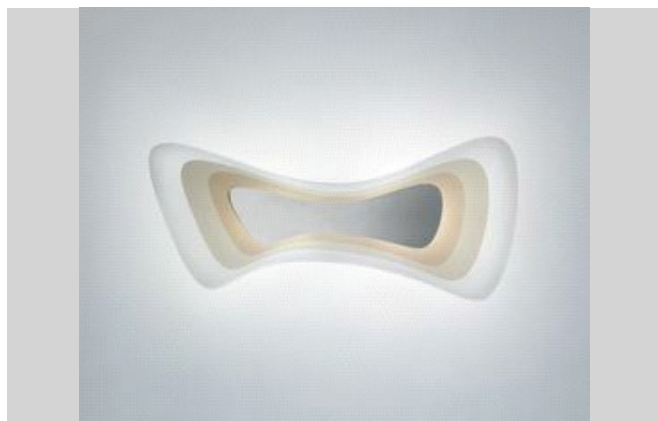

ALPHA
alpha bigAURELIANO TOSO
ILLUMINAZIONE DAL 1928**DESIGNER:** Paolo Franzin

Wall lamp

DIFFUSER: A sheet of decorated glass

DIFFUSER COLOUR: Off - glossy white, on - sandy shade

CONSTRUCTION: Satin steel

ANMERKUNGEN

Mit elektronisches Vorschaltgerät

**ALPHA P BIG**
ausgeschaltet - Glanzweiß,
eingeschaltet – Sandfarben /
Satinierter stahl

ARTIKELNUMMER: 0505231095228

GEWICHT (KG): 2,2

VOLUMEN (M³): 0,092

GLASFARBE: ausgeschaltet - Glanzweiß, eingeschaltet – Sandfarben

GESTELLFARBE: Satinierter stahl

LAMPEN

2 x 18W

ZERTIFIZIERUNGEN