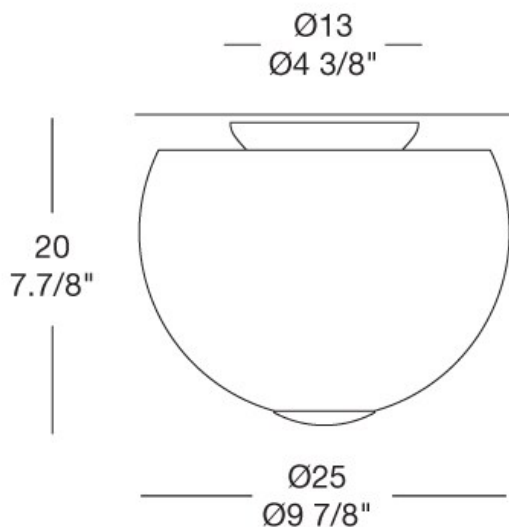

DESIGNER: Massimo Tonetto

Type:  
Ceiling lamp.  
Diffuser:  
Transparent or satin-finished crystal glass.  
Construction: Chromed metal.

### DERBY 25 DECKENLEUCHE TRANSPARENT Transparentes Kristallglas / Verchromt

ARTIKELNUMMER: 0502095013401  
GEWICHT (KG): 1,6  
VOLUMEN (M<sup>3</sup>): 0,049  
GLASFARBE: Transparentes Kristallglas  
GESTELLFARBE: Verchromt  
LAMPEN

### Kristal satiniert / Verchromt

ARTIKELNUMMER: 0502095013501  
GEWICHT (KG): 1,6  
VOLUMEN (M<sup>3</sup>): 0,049  
GLASFARBE: Kristal satiniert  
GESTELLFARBE: Verchromt  
LAMPEN

3 x 40W

ZERTIFIZIERUNGEN