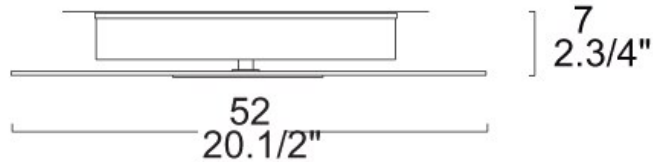

BETA
beta big

AURELIANO TOSO
ILLUMINAZIONE DAL 1928

DESIGNER: Paolo Franzin

Wall/ceiling lamp

DIFFUSER: A sheet of decorated glass

DIFFUSER COLOUR: Off - glossy white, on - sandy shade

CONSTRUCTION: Satin steel

ANMERKUNGEN

Mit elektronisches Vorschaltgerät

BETA BIG P-PL
ausgeschaltet - Glanzweiß,
eingeschaltet – Sandfarben /
Satinierter stahl

ARTIKELNUMMER: 0504241095232

GEWICHT (KG): 3,2

VOLUMEN (M³): 0,154

GLASFARBE: ausgeschaltet - Glanzweiß, eingeschaltet – Sandfarben