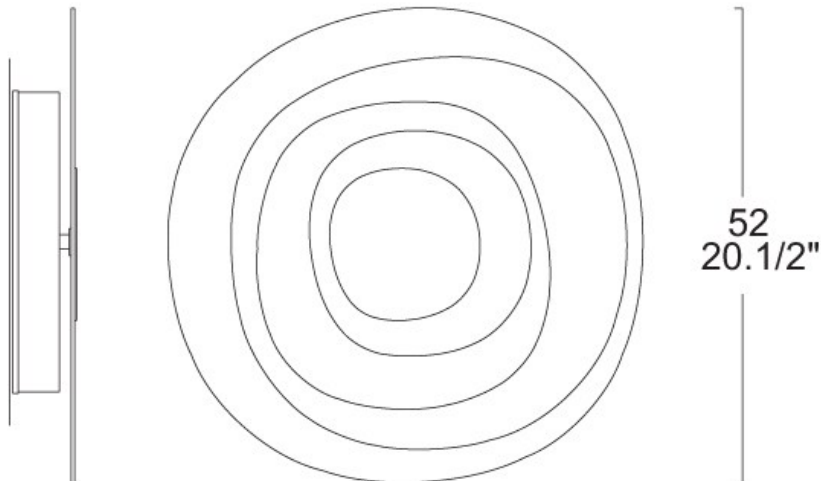

BETA
beta big

AURELIANO TOSO
ILLUMINAZIONE DAL 1928

DESIGNER: Paolo Franzin

Wall/ceiling lamp

DIFFUSER: A sheet of decorated glass

DIFFUSER COLOUR: Off - glossy white, on - sandy shade

CONSTRUCTION: Satin steel

ANMERKUNGEN

Mit elektronisches Vorschaltgerät

BETA BIG P-PL
ausgeschaltet - Glanzweiß,
eingeschaltet – Sandfarben /
Satinierter stahl

ARTIKELNUMMER: 0504241095232

GEWICHT (KG): 3,2

VOLUMEN (M³): 0,154

GLASFARBE: ausgeschaltet - Glanzweiß, eingeschaltet – Sandfarben