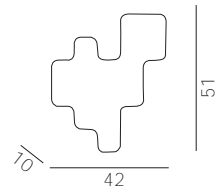

PIXEL

BAKERY GROUP / 2009

PIXEL

BAKERY GROUP / 2009

3 x 12W E14 (E12US)
Fluo

Wall and ceiling lamp. Roto-moulded polyethylene diffuser fixed to a varnished metal structure.

Lampada da parete e da soffitto. Diffusore in polietilene stampato in rotazionale, fissato a struttura portante in metallo verniciato.

Wand- und Deckenleuchte. Polyethylen diffusor Rotationsguß auf einer versteckten Metallhalterung.

Applique et plafonnier composée d'un diffuseur en polyéthylène imprimé en rotomoulage et d'une structure portante en metal verni.

Lámpara de pared y de techo. Difusor de polietileno estampado en rotacional, fijado a una estructura portante de metal barnizado.

white