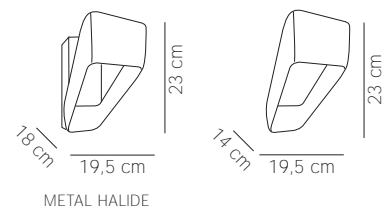

FRAME

BENJAMIN HUBERT / 2011

certifications / certificazioni

⊕ CE IP20

lampadine / bulbs

1 x max 150W R7S 78mm
METAL HALIDE | 1 x max 35W
G8.5

feeding / alimentazione

230 / 120 V

dimensions / dimensioni

L 19,5 cm - H 23 cm - 14 cm
METAL HALIDE | L 19,5 cm - H 23 cm - 18 cm

finishing / finitura

matt powder coated or chromed
verniciatura a polveri opaca o cromata

colours / colori

Wall lamp. Die-casted matt varnished or chromed aluminium diffuser. Metal halide version available.

Lampada da parete. Corpo in alluminio pressofuso verniciato opaco o cromato. Disponibile nella versione a ioduri metallici.

Wandleuchte. Körper aus Aluminiumdruckguss, matt lackiert oder verchromt. Version aus metallischen Jodiden verfügbar.

Applique. Corps en aluminium moulée vernis mat ou aluminium chromé. Version disponible métal halogène.

Applique. Estructura en aluminio de fundición pintado mate o cromado. Disponible en la versión de halogenuro metálico.