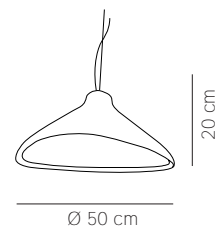

TREIS

BENJAMIN HUBERT / 2011

TREIS

BENJAMIN HUBERT / 2011

* canopy / rosone
warm white / bianco
grey / grigio
brown / marrone

Suspension lamp. Deep drawn gloss varnished metal body, texturized diffuser.

Lampada a sospensione. Corpo in metallo imbutito verniciato lucido, diffusore texturizzato.

Pendelleuchte. Körper aus glanz lackiertem tiefgezogenem Metall, ausgeschnittenem Diffusor.

Lampe à suspension. Corps en métal découpé vernis brillant, diffuseur texturé.

Lámpara de suspensión. Estructura metálica pintada brillo, difusor en metacrilato texturizado.

certifications / certificazioni

dimensions / dimensioni

Ø 50 cm - H 20 cm

bulbs / lampadine

3 x max 12W E14 (E12US) Fluo

finishing / finitura

gloss powder coated
verniciatura a polveri lucida

feeding / alimentazione