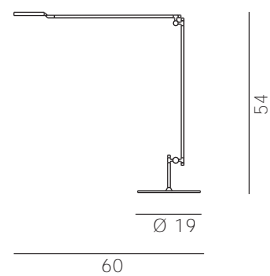

LINEA

PATRIZIO ORLANDI / 2008

LINEA

PATRIZIO ORLANDI / 2008

1 x 4W Power Led
6300 K pure white

clamp version

wall fix version

Table lamp with two cantilevered arms in aluminium. Head in injection moulded polycarbonate with high voltage power led.

Lampada da tavolo a due bracci snodabili in alluminio. Testa in policarbonato stampato a iniezione con led di potenza a tensione di rete.

Tischleuchte mit zwei beweglichen Arme aus Aluminium. Kopf aus Polycarbonat in Spritzgussform mit Hochvolt Powerled.

Lampe de table avec deux bras articulés en aluminium. Tête en polycarbonate moulé à injection avec led de puissance à haute voltage.

Lámpara de mesa con dos brazos articulables de aluminio. Cabeza de policarbonato estampado a inyección con led de potencia de tensión de red.