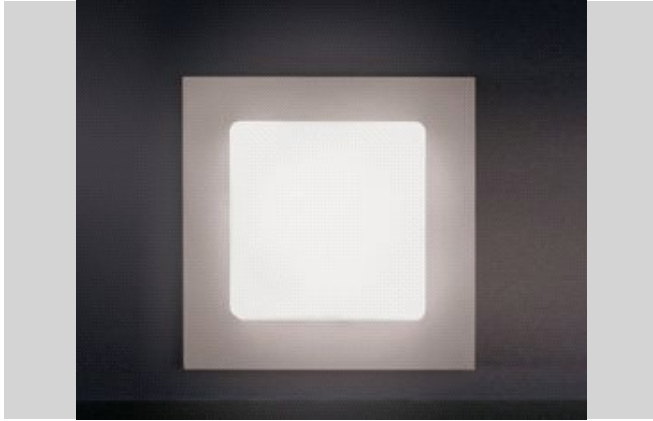

QUADRA
QUADRA 55 P-PL

muranodue

DESIGNER: [Michele Sbrogiò](#)

wall and ceiling lamp

Diffuser:

white satin-finish blown glass squared backplate in
"diamantino" glass, crystal colour

Frame:

white lacquered metal

QUADRA 55 P-PL "DIAMANTINO" TRANSPARENT
"diamantino" klarglas / Weiß

ARTIKELNUMMER: 0404059363402

GEWICHT (KG): 11,4

VOLUMEN (M³): 0,16

GLASFARBE: "diamantino" klarglas

GESTELLFARBE: Weiß

LAMPEN

3 x 75W

oder

3 x 23W

QUADRA 55 P-PL TRANSPARENT
Klarglas / Weiß

ARTIKELNUMMER: 0404059363502

GEWICHT (KG): 7

VOLUMEN (M³): 0,122

GLASFARBE: Klarglas

GESTELLFARBE: Weiß