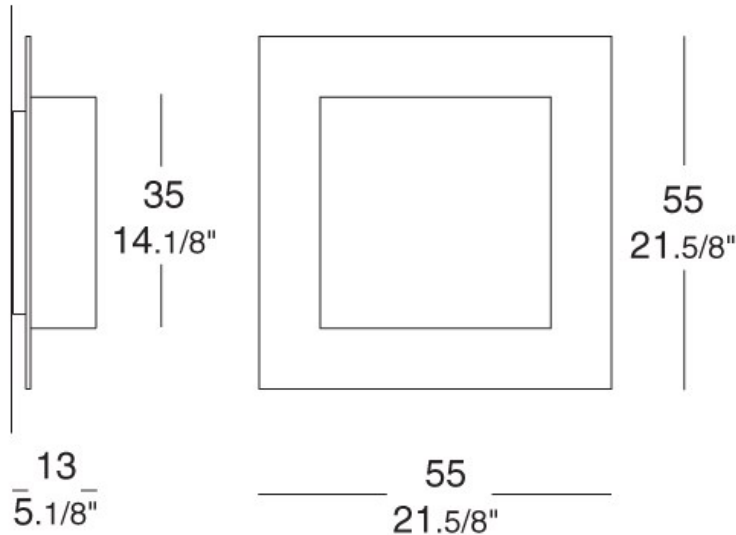

QUADRA
QUADRA 55 P-PL

muranodue

DESIGNER: [Michele Sbrogiò](#)

wall and ceiling lamp

Diffuser:

white satin-finish blown glass squared backplate in
"diamantino" glass, crystal colour

Frame:

white lacquered metal

QUADRA 55 P-PL "DIAMANTINO" TRANSPARENT
"diamantino" klarglas / Weiß

ARTIKELNUMMER: 0404059363402

GEWICHT (KG): 11,4

VOLUMEN (M³): 0,16

GLASFARBE: "diamantino" klarglas

GESTELLFARBE: Weiß

LAMPEN

3 x 75W

oder

3 x 23W

QUADRA 55 P-PL TRANSPARENT
Klarglas / Weiß

ARTIKELNUMMER: 0404059363502

GEWICHT (KG): 7

VOLUMEN (M³): 0,122

GLASFARBE: Klarglas

GESTELLFARBE: Weiß

ARTIKELNUMMER: 0404195363526

GEWICHT (KG): 7

VOLUMEN (M³): 0,122

GLASFARBE: Klarglas

GESTELLFARBE: Weiß

LAMPEN

2 x 26W

ZERTIFIZIERUNGEN