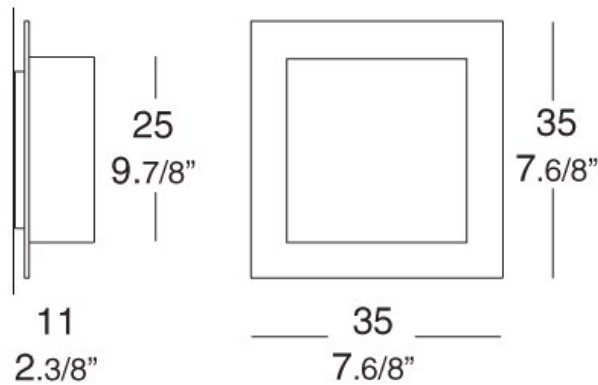

QUADRA
QUADRA 35 P-PL

muranodue

DESIGNER: [Michele Sbrogiò](#)

wall and ceiling lamp

Diffuser:

white satin-finish blown glass squared backplate in
"diamantino" glass, crystal colour

Frame:

white lacquered metal

QUADRA 35 P-PL "DIAMANTINO" TRANSPARENT
"diamantino" klarglas / Weiß

ARTIKELNUMMER: 0404195363402

GEWICHT (KG): 4,6

VOLUMEN (M³): 0,04

GLASFARBE: "diamantino" klarglas

GESTELLFARBE: Weiß

LAMPEN

1 x 100W

oder

1 x 20W

QUADRA 35 P-PL TRANSPARENT
Klarglas / Weiß

ARTIKELNUMMER: 0404195363502

GEWICHT (KG): 4,6

VOLUMEN (M³): 0,04

GLASFARBE: Klarglas

GESTELLFARBE: Weiß