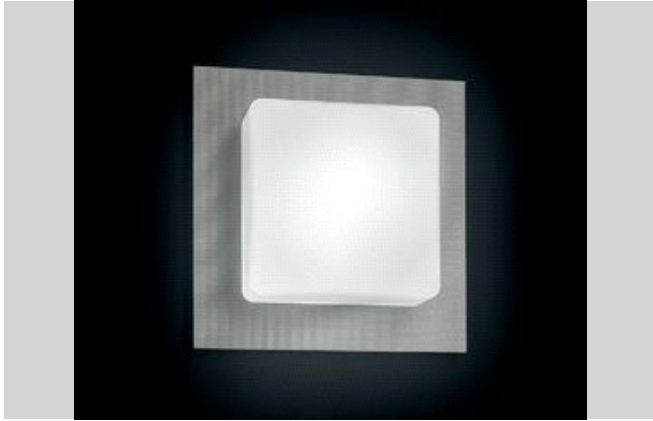

QUADRA
QUADRA 35 P-PL

muranodue

DESIGNER: [Michele Sbrogiò](#)

wall and ceiling lamp

Diffuser:

white satin-finish blown glass squared backplate in
"diamantino" glass, crystal colour

Frame:

white lacquered metal

QUADRA 35 P-PL "DIAMANTINO" TRANSPARENT
"diamantino" klarglas / Weiß

ARTIKELNUMMER: 0404195363402

GEWICHT (KG): 4,6

VOLUMEN (M³): 0,04

GLASFARBE: "diamantino" klarglas

GESTELLFARBE: Weiß

LAMPEN

1 x 100W

oder

1 x 20W

QUADRA 35 P-PL TRANSPARENT
Klarglas / Weiß

ARTIKELNUMMER: 0404195363502

GEWICHT (KG): 4,6

VOLUMEN (M³): 0,04

GLASFARBE: Klarglas

GESTELLFARBE: Weiß