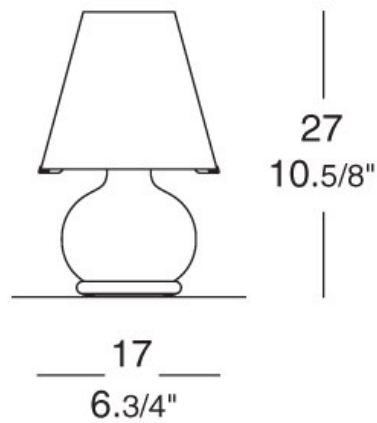

PARALUME  
PARALUME MINI CO

**murano**due

**DESIGNER:** Ufficio Stile Murano Due

bedside lamps

Diffuser:

satin-finish, layered, blown glass

Diffuser colour:

white

Frame:

white powder-coated lacquered metal

**ANMERKUNGEN**

Lampe mit doppeltem Schalter

**PARALUME MINI CO WEISS**  
**Weiß / Weiß**

ARTIKELNUMMER: 0407026363609

GEWICHT (KG): 1

VOLUMEN (M<sup>3</sup>): 0,043