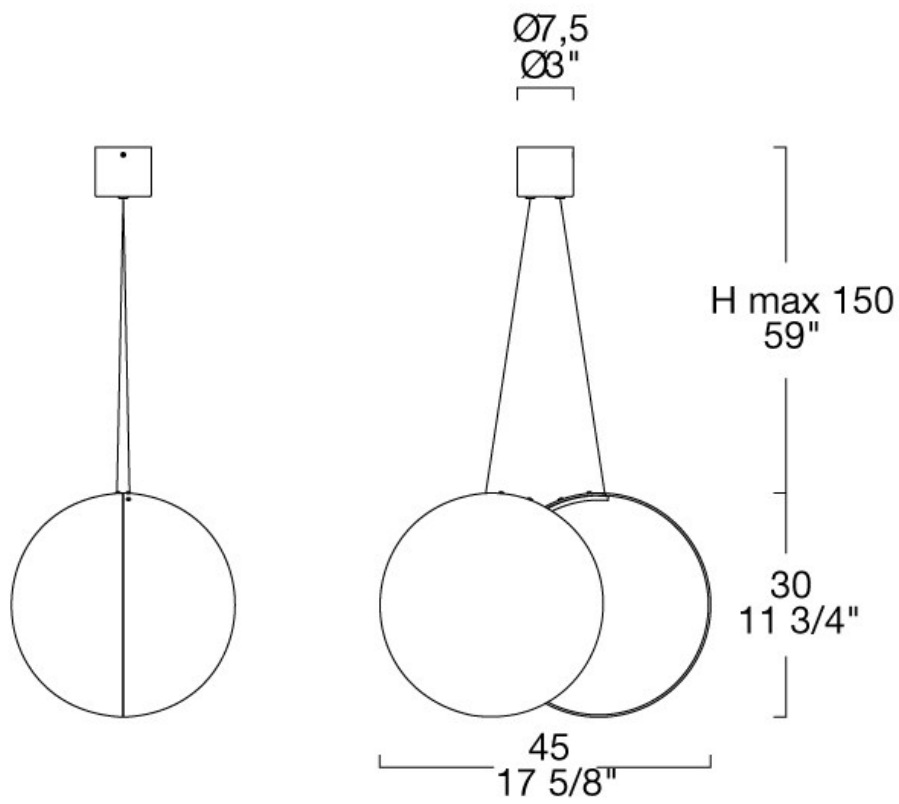

DESIGNER: Alessandro Crosera

HANGING LAMP
RED-WHITE PLEXIGLAS DIFFUSER.
WHITE LACQUERED METAL.

CHERRY HANGELEUCHTE Rot/Weiß / Weiß

ARTIKELNUMMER: 0103120364302

GEWICHT (KG): 0,86

VOLUMEN (M³): 0,036

GLASFARBE: Rot/Weiß