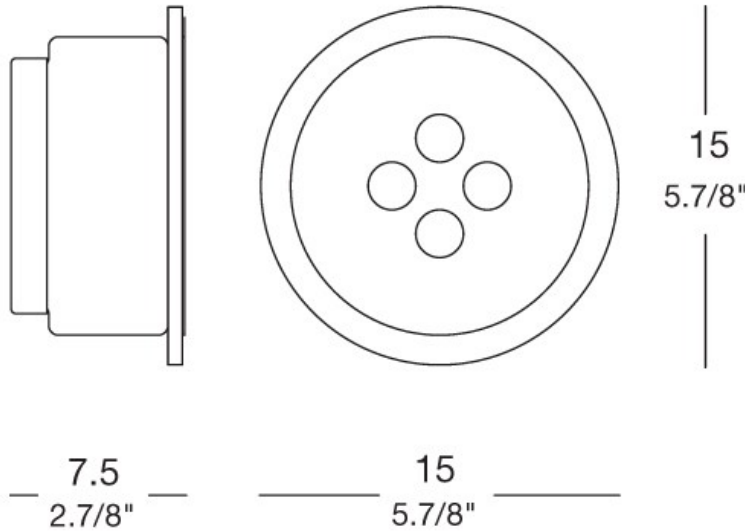

POINT WANDLEUCHE TRANSPARENT Transparent / Weiß/verchromt

ARTIKELNUMMER: 0105061013409

GEWICHT (KG): 1

VOLUMEN (M³): 0,008

GLASFARBE: Transparent

GESTELLFARBE: Weiß/verchromt

LAMPEN

1 x 40W

ZERTIFIZIERUNGEN

POINT WANDLEUCHE ROT Rot / Weiß/verchromt

ARTIKELNUMMER: 0105061014309

GEWICHT (KG): 1

VOLUMEN (M³): 0,008

GLASFARBE: Rot

GESTELLFARBE: Weiß/verchromt

LAMPEN

1 x 40W

ZERTIFIZIERUNGEN

POINT WANDLEUCHE BLAU

Blau / Weiß/verchromt

ARTIKELNUMMER: 0105061014809

GEWICHT (KG): 1

VOLUMEN (M³): 0,008

GLASFARBE: Blau