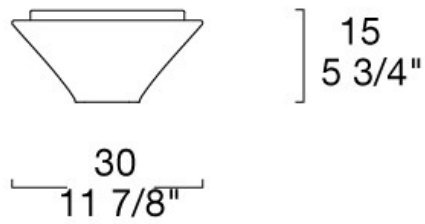

ALLY ALLY 80

ALT
LÜCIALTERNATIVE

DESIGNER: Riccardo Giovanetti

WALL OR CEILING LAMP
WHITE FABRIC DIFFUSER.
WHITE LACQUERED METAL.

ALLY 80 P-PL FLUO Weiß / Weiß

ARTIKELNUMMER: 0104116363620

GEWICHT (KG): 3,8

VOLUMEN (M³): 0,122

GLASFARBE: Weiß

GESTELLFARBE: Weiß

LAMPEN

2 x 24W

ZERTIFIZIERUNGEN