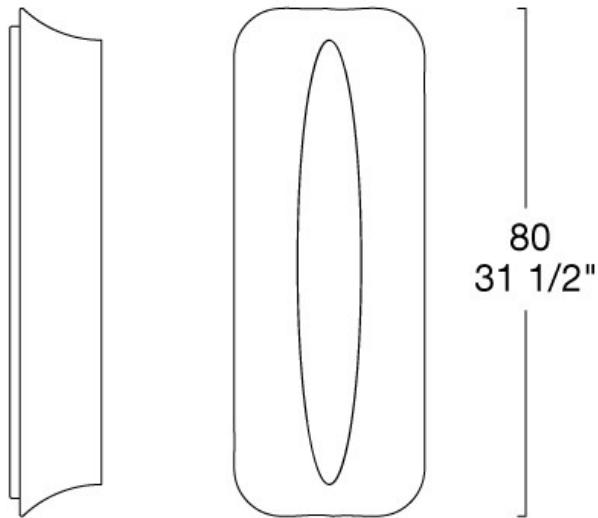

ALLY ALLY 80

ALT
LÜCIALTERNATIVE

DESIGNER: Riccardo Giovanetti

WALL OR CEILING LAMP
WHITE FABRIC DIFFUSER.
WHITE LACQUERED METAL.

ALLY 80 P-PL FLUO Weiß / Weiß

ARTIKELNUMMER: 0104116363620

GEWICHT (KG): 3,8

VOLUMEN (M³): 0,122

GLASFARBE: Weiß

GESTELLFARBE: Weiß

LAMPEN

2 x 24W

ZERTIFIZIERUNGEN