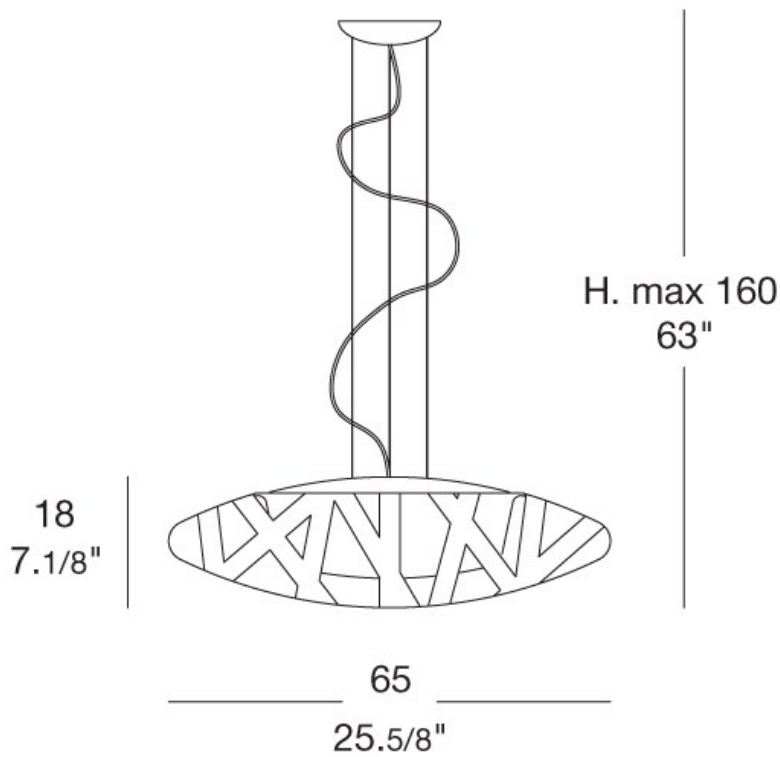

DESIGNER: Paolo de Lucchi with Giorgia Paganini

HANGING LAMP
CARVED PLASTIC DIFFUSER IN THE FOLLOWING
COLOURS: WHITE, LACQUERED LIGHT BLUE,
LACQUERED PINK.
GREY LACQUERED METAL.

X-RAY S 65 WEISS INC. Weiß / Grau

ARTIKELNUMMER: 0103049373602
GEWICHT (KG): 4,2
VOLUMEN (M³): 0,122
GLASFARBE: Weiß
GESTELLFARBE: Grau
LAMPEN

3 x 60W

oder

3 x 23W

X-RAY S 65 WEISS FLUO. Weiß / Grau

ARTIKELNUMMER: 0103049373632
GEWICHT (KG): 4,2
VOLUMEN (M³): 0,122
GLASFARBE: Weiß
GESTELLFARBE: Grau
LAMPEN