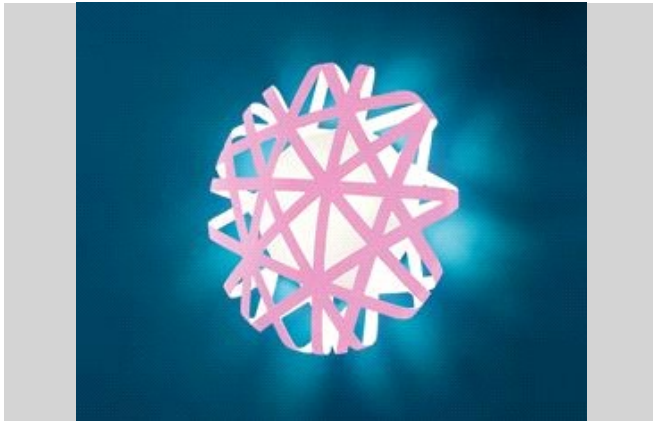

X RAY
X-RAY P PL 35

ALT
LUCIALTERNATIVE

DESIGNER: Paolo de Lucchi with Giorgia Paganini

WALL OR CEILING LAMP
CARVED PLASTIC DIFFUSER IN THE FOLLOWING
COLOURS: WHITE, LACQUERED LIGHT BLUE,
LACQUERED PINK.
WHITE LACQUERED METAL.

10
3.7/8"

35
13.3/4"

X RAY P-PL 35 WEISS
Weiß / Weiß

ARTIKELNUMMER: 0104049363601

GEWICHT (KG): 1,4

VOLUMEN (M³): 0,032

GLASFARBE: Weiß

GESTELLFARBE: Weiß