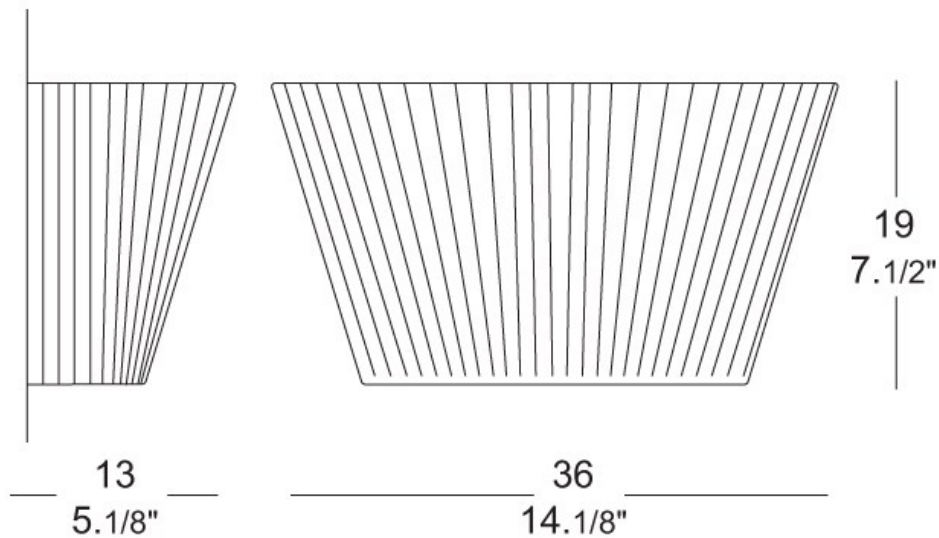

LILITH
LILITH P

ALT
LÜCIALTERNATIVE

DESIGNER: [Studio Alteam](#)

WALL LAMP

COTTON THREAD LIGHTSHADE IN THE FOLLOWING
COLOURS: WHITE, BLACK, RED, SILVER, MOKA.
WHITE LACQUERED METAL.

LILITH P WEISS
Weiß / Weiß

ARTIKELNUMMER: 0105052053601

GEWICHT (KG): 1,1

VOLUMEN (M³): 0,018

GLASFARBE: Weiß

GESTELLFARBE: Weiß

LAMPEN

3 x 40W

ZERTIFIZIERUNGEN

LILITH P SCHWARZ
Schwarz / Weiß

ARTIKELNUMMER: 0105052053801

GEWICHT (KG): 1,1

VOLUMEN (M³): 0,018

GLASFARBE: Schwarz

GESTELLFARBE: Weiß

LAMPEN

3 x 40W

ZERTIFIZIERUNGEN

LILITH P ROT

LILITH P SILBER