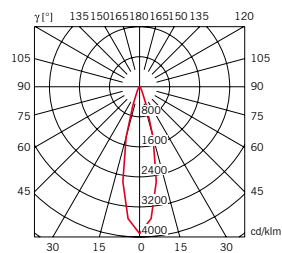

GU10
1x75W
HAGS
25°
 η 98,00%

volume - peso

0,028 m³ - 2,05 Kg

informazioni tecniche

accessori inclusi

accessori non inclusi

See next page

binari tracks