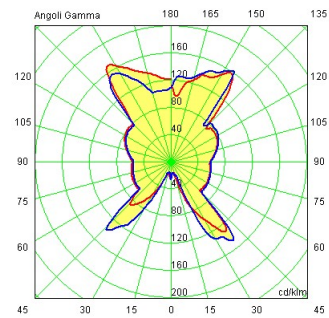

Light source: 4X60W E27(IN) + 1X100W E27 (IN)

Classe II

IP20