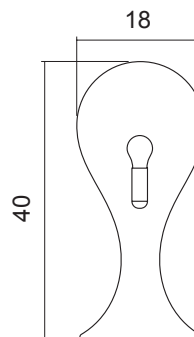

LIQUID_LIGHT drop_4 small >> TISCH / TABLE

DESIGN BY HOPF & WORTMANN, BÜRO FÜR FORM

next[®] >> www.next.de

PRODUKTBESCHREIBUNG / PRODUCT SPECIFICATIONS:

MATERIAL:	PE
FARBE / COLOUR:	Weiss / White
BIRNE / LAMP:	E 14, max. 40W
GEWICHT/WEIGHT:	2,3kg (1 / carton)
PACKING DIMENSION:	23 x 23x 45cm
SONSTIGES / OTHER:	Mit Schnurzwischendimmer oder optional mit Berührungsdimmer. With corddimmer or as an option with touchdimmer.

GRÖSSEN, DIMENSIONS (CM):

TECHNISCHE ANGABEN / TECHNICAL SPECIFICATIONS: