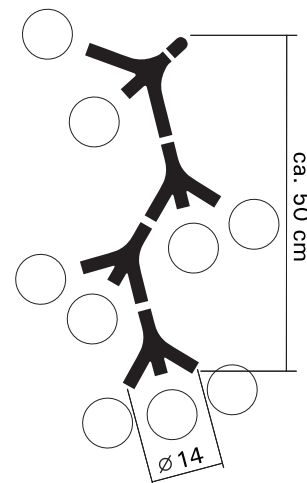

DNA SINGLE, DOUBLE, TRIPLE >> PENDEL / PENDANT

DESIGN BY HOPF & WORTMANN, BÜRO FÜR FORM

next® >> www.next.de

PRODUKTBESCHREIBUNG / PRODUCT SPECIFICATIONS:

- MATERIAL:** ABS
- FARBE / COLOUR:** WEISS, PINK, CHROM, GOLD /
WHITE, PINK, CHROME, GOLD
- BIRNE / LAMP:** 3, 5 oder/or 7 x E 27, MAX. 40 W
(GLOBE EMPFOHLEN)
(GLOBE RECOMMENDED)
- GEWICHT / WEIGHT:** SINGLE: x KG, DOUBLE: xx KG
TRIPLE: x KG
- SONSTIGES / OTHER:** DURCH DREHEN GESTALT ÄNDERN.
ADJUST DESIGN BY TURNING.
MAX. 355° !
GEFERTIGT NACH VDE.
VDE MANUFACTURED.

MATERIAL: ABS

FARBE / COLOUR: WEISS, PINK, CHROM, GOLD /
WHITE, PINK, CHROME, GOLD

BIRNE / LAMP: 9 x E 27, MAX. 40 W
(GLOBE EMPFOHLEN)
(GLOBE RECOMMENDED)

GEWICHT / WEIGHT: QUATTRO: x KG, 0,1,2: xx KG
CHANDELIER: x KG

Hooks and screw anchors are not included:
check wall constitution for adequate
mountings.

TECHNISCHE ANGABEN / TECHNICAL SPECIFICATIONS:

IP 40

GRÖSSEN / DIMENSIONS (CM):

QUATTRO:

0,1,2:

CHANDELIER:

DNA CHANDELIER XL >> PENDEL / PENDANT

DESIGN BY HOPF & WORTMANN, BÜRO FÜR FORM

next[®] >> www.next.de

PRODUKTBESCHREIBUNG / PRODUCT SPECIFICATIONS:

- MATERIAL:** ABS
- FARBE / COLOUR:** WEISS, PINK, CHROM, GOLD /
WHITE, PINK, CHROME, GOLD
- BIRNE / LAMP:** 15 x E 27, MAX. 40 W
(GLOBE EMPFOHLEN)
(GLOBE RECOMMENDED)
- GEWICHT / WEIGHT:** x KG
- SONSTIGES / OTHER:** DURCH DREHEN GESTALT ÄNDERN.
ADJUST DESIGN BY TURNING.
MAX. 355° !
GEFERTIGT NACH VDE.
VDE MANUFACTURED.