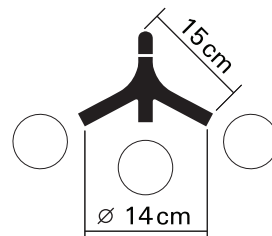

DNA SINGLE, DOUBLE, TRIPLE >> PENDEL / PENDANT

DESIGN BY HOPF & WORTMANN, BÜRO FÜR FORM

next® >> www.next.de

PRODUKTBESCHREIBUNG / PRODUCT SPECIFICATIONS:

- MATERIAL:** ABS
- FARBE / COLOUR:** WEISS, PINK, CHROM, GOLD /
WHITE, PINK, CHROME, GOLD
- BIRNE / LAMP:** 3, 5 oder/or 7 x E 27, MAX. 40 W
(GLOBE EMPFOHLEN)
(GLOBE RECOMMENDED)
- GEWICHT / WEIGHT:** SINGLE: x KG, DOUBLE: xx KG
TRIPLE: x KG
- SONSTIGES / OTHER:** DURCH DREHEN GESTALT ÄNDERN.
ADJUST DESIGN BY TURNING.
MAX. 355° !
GEFERTIGT NACH VDE.
VDE MANUFACTURED.

GRÖSSEN / DIMENSIONS (CM):

SINGLE:

DOUBLE:

FIXATION SPECIFICATIONS:

Haken und Schrauben sind nicht im Lieferumfang enthalten.

Hooks and screw anchors are not included: check wall constitution for adequate mountings.

Hooks and screw anchors are not included:
check wall constitution for adequate
mountings.

TECHNISCHE ANGABEN / TECHNICAL SPECIFICATIONS:

IP 40

GRÖSSEN / DIMENSIONS (CM):

QUATTRO:

0,1,2:

CHANDELIER:

DNA CHANDELIER XL >> PENDEL / PENDANT