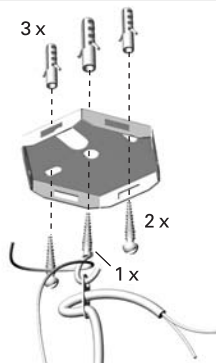

GRÖSSEN / DIMENSIONS (CM):

SINGLE:

DOUBLE:

FIXATION SPECIFICATIONS:

Haken und Schrauben sind nicht im Lieferumfang enthalten.

Hooks and screw anchors are not included: check wall constitution for adequate mountings.

TRIPLE:

TECHNISCHE ANGABEN / TECHNICAL SPECIFICATIONS:

IP 40

DNA QUATTRO, 0,1,2, CHANDELIER >> PENDEL / PENDANT

DESIGN BY HOPF & WORTMANN, BÜRO FÜR FORM

next[®] >> www.next.de

PRODUKTBESCHREIBUNG / PRODUCT SPECIFICATIONS:

SONSTIGES / OTHER: DURCH DREHEN GESTALT ÄNDERN.
ADJUST DESIGN BY TURNING.
MAX. 355°!
GEFERTIGT NACH VDE.
VDE MANUFACTURED.

FIXATION SPECIFICATIONS:

Haken und Schrauben sind nicht im
Lieferumfang enthalten.

Hooks and screw anchors are not included:
check wall constitution for adequate
mountings.

TECHNISCHE ANGABEN / TECHNICAL SPECIFICATIONS:

IP 40

GRÖSSEN / DIMENSIONS (CM):

QUATTRO:

0,1,2:

CHANDELIER:

DNA CHANDELIER XL >> PENDEL / PENDANT