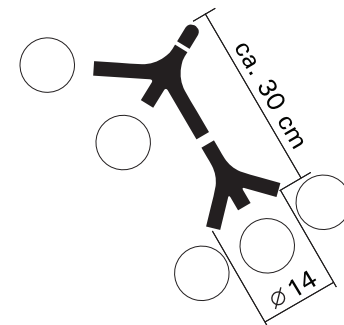

DNA SINGLE, DOUBLE, TRIPLE >> PENDEL / PENDANT

DESIGN BY HOPF & WORTMANN, BÜRO FÜR FORM

next® >> www.next.de

PRODUKTBESCHREIBUNG / PRODUCT SPECIFICATIONS:

- MATERIAL:** ABS
- FARBE / COLOUR:** WEISS, PINK, CHROM, GOLD /
WHITE, PINK, CHROME, GOLD
- BIRNE / LAMP:** 3, 5 oder/or 7 x E 27, MAX. 40 W
(GLOBE EMPFOHLEN)
(GLOBE RECOMMENDED)
- GEWICHT / WEIGHT:** SINGLE: x KG, DOUBLE: xx KG
TRIPLE: x KG
- SONSTIGES / OTHER:** DURCH DREHEN GESTALT ÄNDERN.
ADJUST DESIGN BY TURNING.
MAX. 355° !
GEFERTIGT NACH VDE.
VDE MANUFACTURED.

GRÖSSEN / DIMENSIONS (CM):

SINGLE:

DOUBLE:

FIXATION SPECIFICATIONS:

Haken und Schrauben sind nicht im Lieferumfang enthalten.

Hooks and screw anchors are not included: check wall constitution for adequate mountings.

MATERIAL: ABS

FARBE / COLOUR: WEISS, PINK, CHROM, GOLD /
WHITE, PINK, CHROME, GOLD

BIRNE / LAMP: 9 x E 27, MAX. 40 W
(GLOBE EMPFOHLEN)
(GLOBE RECOMMENDED)

GEWICHT / WEIGHT: QUATTRO: x KG, 0,1,2: xx KG
CHANDELIER: x KG

Hooks and screw anchors are not included:
check wall constitution for adequate
mountings.

TECHNISCHE ANGABEN / TECHNICAL SPECIFICATIONS:

IP 40

GRÖSSEN / DIMENSIONS (CM):

QUATTRO:

0,1,2:

CHANDELIER:

DNA CHANDELIER XL >> PENDEL / PENDANT