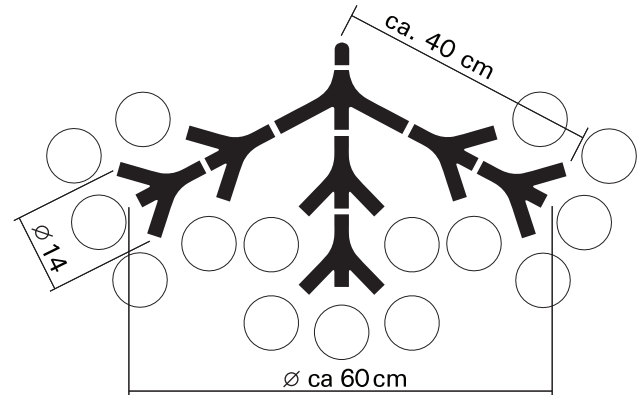

Hooks and screw anchors are not included:
check wall constitution for adequate
mountings.

TECHNISCHE ANGABEN / TECHNICAL SPECIFICATIONS:

IP 40

GRÖSSEN / DIMENSIONS (CM):

QUATTRO:

0,1,2:

CHANDELIER:

DNA CHANDELIER XL >> PENDEL / PENDANT

DESIGN BY HOPF & WORTMANN, BÜRO FÜR FORM

next[®] >> www.next.de

PRODUKTBESCHREIBUNG / PRODUCT SPECIFICATIONS:

- MATERIAL:** ABS
- FARBE / COLOUR:** WEISS, PINK, CHROM, GOLD /
WHITE, PINK, CHROME, GOLD
- BIRNE / LAMP:** 15 x E 27, MAX. 40 W
(GLOBE EMPFOHLEN)
(GLOBE RECOMMENDED)
- GEWICHT / WEIGHT:** x KG
- SONSTIGES / OTHER:** DURCH DREHEN GESTALT ÄNDERN.
ADJUST DESIGN BY TURNING.
MAX. 355° !
GEFERTIGT NACH VDE.
VDE MANUFACTURED.

GRÖSSEN / DIMENSIONS (CM):

CHANDELIER XL:

FIXATION SPECIFICATIONS:

Haken und Schrauben sind nicht im
Lieferumfang enthalten.

Hooks and screw anchors are not included:
check wall constitution for adequate
mountings.