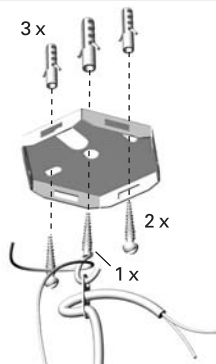

TRIPLE:

TECHNISCHE ANGABEN / TECHNICAL SPECIFICATIONS:

IP 40

DNA QUATTRO, 0,1,2, CHANDELIER >> PENDEL / PENDANT

DESIGN BY HOPF & WORTMANN, BÜRO FÜR FORM

next[®] >> www.next.de

PRODUKTBESCHREIBUNG / PRODUCT SPECIFICATIONS:

MATERIAL: ABS

FARBE / COLOUR: WEISS, PINK, CHROM, GOLD /
WHITE, PINK, CHROME, GOLD

BIRNE / LAMP: 9 x E 27, MAX. 40 W
(GLOBE EMPFOHLEN)
(GLOBE RECOMMENDED)

GEWICHT / WEIGHT: QUATTRO: x KG, 0,1,2: xx KG
CHANDELIER: x KG

SONSTIGES / OTHER: DURCH DREHEN GESTALT ÄNDERN.
ADJUST DESIGN BY TURNING.
MAX. 355°!
GEFERTIGT NACH VDE.
VDE MANUFACTURED.

FIXATION SPECIFICATIONS:

Haken und Schrauben sind nicht im
Lieferumfang enthalten.

Hooks and screw anchors are not included:
check wall constitution for adequate
mountings.

TECHNISCHE ANGABEN / TECHNICAL SPECIFICATIONS:

IP 40

GRÖSSEN / DIMENSIONS (CM):

QUATTRO:

0,1,2:

CHANDELIER:

DNA CHANDELIER XL >> PENDEL / PENDANT