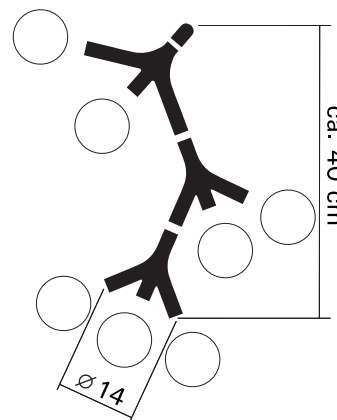

DNA SINGLE, DOUBLE, TRIPLE >> PENDEL / PENDANT

DESIGN BY HOPF & WORTMANN, BÜRO FÜR FORM

next® >> www.next.de

PRODUKTBESCHREIBUNG / PRODUCT SPECIFICATIONS:

- MATERIAL:** ABS
- FARBE / COLOUR:** WEISS, PINK, CHROM, GOLD /
WHITE, PINK, CHROME, GOLD
- BIRNE / LAMP:** 3, 5 oder/or 7 x E 27, MAX. 40 W
(GLOBE EMPFOHLEN)
(GLOBE RECOMMENDED)
- GEWICHT / WEIGHT:** SINGLE: x KG, DOUBLE: xx KG
TRIPLE: x KG
- SONSTIGES / OTHER:** DURCH DREHEN GESTALT ÄNDERN.
ADJUST DESIGN BY TURNING.
MAX. 355° !
GEFERTIGT NACH VDE.
VDE MANUFACTURED.

GRÖSSEN / DIMENSIONS (CM):

SINGLE:

DOUBLE:

FIXATION SPECIFICATIONS:

Haken und Schrauben sind nicht im Lieferumfang enthalten.

Hooks and screw anchors are not included: check wall constitution for adequate mountings.

TRIPLE:

TECHNISCHE ANGABEN / TECHNICAL SPECIFICATIONS:

IP 40

DNA QUATTRO, 0,1,2, CHANDELIER >> PENDEL / PENDANT

DESIGN BY HOPF & WORTMANN, BÜRO FÜR FORM

next[®] >> www.next.de

PRODUKTBESCHREIBUNG / PRODUCT SPECIFICATIONS:

MATERIAL: ABS

FARBE / COLOUR: WEISS, PINK, CHROM, GOLD /
WHITE, PINK, CHROME, GOLD

BIRNE / LAMP: 9 x E 27, MAX. 40 W
(GLOBE EMPFOHLEN)
(GLOBE RECOMMENDED)

GEWICHT / WEIGHT: QUATTRO: x KG, 0,1,2: xx KG
CHANDELIER: x KG