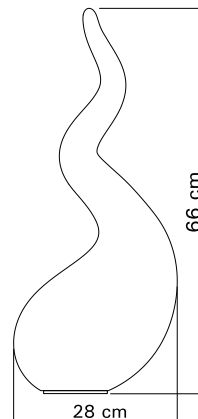

PRODUKTBESCHREIBUNG / PRODUCT SPECIFICATIONS:

MATERIAL:	PE
FARBE / COLOUR:	Weiss / White
BIRNE / LAMP:	
ALIEN_M easy / easy outdoor:	E 27, max. 40W
ALIEN_XL easy / easy outdoor:	E 27, max. 150W
Energiesparleuchten empfohlen / Energy saving recommended!	
GEWICHT / WEIGHT:	
ALIEN_M easy / easy outdoor:	4,6kg (1 / carton)
ALIEN_XL easy / easy outdoor:	16kg (1 / carton)
PACKING DIMENSION:	
ALIEN_M easy / easy outdoor:	78 x 32 x 27cm
ALIEN_XL easy / easy outdoor:	112 x 44 x 52cm
SONSTIGES / OTHER:	
ALIEN_M easy / ALIEN_XL easy:	Mit Schnurzwischendimmer. With corddimmer.

TECHNISCHE ANGABEN / TECHNICAL SPECIFICATIONS:

Alien_M easy: CE □ ▽ E27, max.40W 

Alien_M easy outdoor:

CE □ ▽ IP33 E27, max.40W 

Alien_XL easy: CE □ ▽ E27, max.150W 

Alien_XLeasy outdoor:

CE □ ▽ IP33 E27, max.150W 

GRÖSSEN / DIMENSIONS (CM):

Alien_M easy / easy outdoor:

Alien_XL easy / easy outdoor: