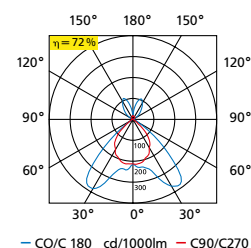

SPINA-Reflektor asymmetrisch, teilperforiert für Direkt/Indirekt-Lichtanteil (nur kombinierbar mit Art.-Nr. 201...)

SPINA asymmetrical reflector, partially perforated for direct and indirect light distribution (can only be combined with item no. 201...)

Watt	Länge mm Length mm	Art.-Nr. Item No.
14/24	570	535.140.0
21/39	870	535.210.0
28/54	1170	535.280.0
35/49	1470	535.350.0