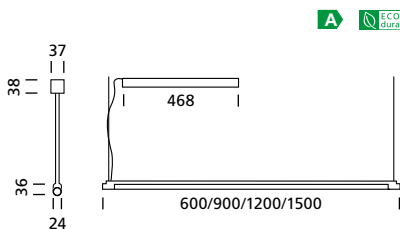

SPINA-Pendelleuchten

SPINA pendant lamps

SPINA-Pendelleuchten

- Alu matteloxiert
- Stahlseil-Abhängung vernickelt, Länge 2000 mm
- Rundkabel transparent, Ø 6 mm, Länge 2000 mm
- EVG 230 V/50 Hz, in separatem Gehäuse
- Rotorfassung G 5
- Leuchtenschutzklasse I
- Leuchtenschutzgrad IP20
- Geeignet für den Anbau von Reflektoren und Diffusoren (ohne Art.-Nr. 535..)

SPINA pendant lamps

- Aluminium matt anodized
- Nickel-plated steel-cable suspension, length 2000 mm
- Transparent round cable, Ø 6 mm, length 2000 mm
- EBU 230 V/50 Hz, in separate housing
- G 5 twist-in lampholders
- Lamp protection class I
- Lamp protection level IP20
- Suitable for fitting of reflectors and diffusers (without item no. 535..)

nicht dimmbar
not dimmable

	Watt	Länge mm <i>Length mm</i>	Farbe <i>Colour</i>	Art.-Nr. <i>Item No.</i>
nicht dimmbar <i>not dimmable</i>	1 x 14/24	600	Alu	200.140.00
	1 x 21/39	900	Alu	200.210.00
	1 x 28/54	1200	Alu	200.280.00
	1 x 35/49	1500	Alu	200.350.00
EVG dimmbar 1–10 V <i>EBU dimmable 1–10 V</i>	1 x 14/24	600	Alu	200.140.00 D
	1 x 21/39	900	Alu	200.210.00 D
	1 x 28/54	1200	Alu	200.280.00 D
	1 x 35/49	1500	Alu	200.350.00 D
EVG dimmbar DALI¹ <i>EBU dimmable DALI¹</i>	1 x 14/24	600	Alu	200.140.00 DIG
	1 x 21/39	900	Alu	200.210.00 DIG
	1 x 28/54	1200	Alu	200.280.00 DIG
	1 x 35/49	1500	Alu	200.350.00 DIG