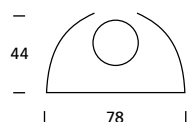

Watt	Länge mm Length mm	Art.-Nr. Item No.
14/24	570	534.140.0
21/39	870	534.210.0
28/54	1170	534.280.0
35/49	1470	534.350.0