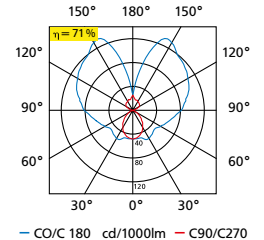

Perforated metal diffuser

single part, 1x180°

for direct and indirect light distribution
Aluminium matt anodized