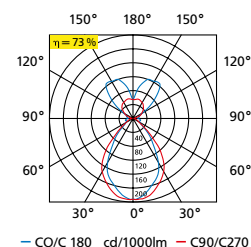

Watt	Länge mm Length mm	Art.-Nr. Item No.
14/24	570	537.140.0
21/39	870	537.210.0
28/54	1170	537.280.0
35/49	1470	537.350.0

SPINA-Parabolspiegel-Reflektor Rundumblendet gemäss EN 12464 für Direkt/Indirekt-Lichtanteil