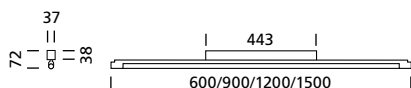

Watt	Länge mm Length mm	Farbe Colour	Art.-Nr. Item No.
nicht dimmbar <i>not dimmable</i>	1 x 14/24	600	Alu	201.140.00
	1 x 21/39	900	Alu	201.210.00
	1 x 28/54	1200	Alu	201.280.00
	1 x 35/49	1500	Alu	201.350.00
EVG dimmbar 1-10V <i>EBU dimmable 1-10V</i>	1 x 14/24	600	Alu	201.140.00 D
	1 x 21/39	900	Alu	201.210.00 D
	1 x 28/54	1200	Alu	201.280.00 D
	1 x 35/49	1500	Alu	201.350.00 D
EVG dimmbar DALI¹ <i>EBU dimmable DALI¹</i>	1 x 14/24	600	Alu	201.140.00 DIG
	1 x 21/39	900	Alu	201.210.00 DIG
	1 x 28/54	1200	Alu	201.280.00 DIG
	1 x 35/49	1500	Alu	201.350.00 DIG